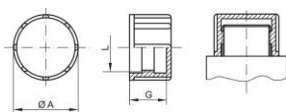

## Dimensioni funzionali:

Dimensione	L	A	G	Numero di articolo
GPN 800 M 8 HDPE giallo zolfo	M 8	12	8	800 0008 0000
GPN 800 M 10 HDPE giallo zolfo	M 10	14,5	8	800 0010 0000
GPN 800 M 12 HDPE giallo zolfo	M 12	16	12	800 0012 0000
GPN 800 M 14 HDPE giallo zolfo	M 14	18	12	800 0014 0000
GPN 800 M 16 HDPE giallo zolfo	M 16	21	12	800 0016 0000
GPN 800 M 18 HDPE giallo zolfo	M 18	22	12	800 0018 0000
GPN 800 M 20 HDPE giallo zolfo	M 20	25	14	800 0020 0000
GPN 800 M 22 HDPE giallo zolfo	M 22	28	14	800 0022 0000
GPN 800 M 24 HDPE giallo zolfo	M 24	32	14	800 0024 0000
GPN 800 M 27 HDPE giallo zolfo	M 27	35	14	800 0027 0000
GPN 800 M 30 HDPE giallo zolfo	M 30	38	14	800 0030 0000
GPN 800 M 8 X 1 HDPE giallo zolfo	M 8 x 1	12	8	800 0810 0000
GPN 800 M 10 X 1 HDPE giallo zolfo	M 10 x 1	14	8	800 1010 0000
GPN 800 M 12 X 1 HDPE giallo zolfo	M 12 x 1	16	12	800 1210 0000
GPN 800 M 12 X 1,5 HDPE giallo zolfo	M 12 x 1,5	16	12	800 1215 0000
GPN 800 M 14 X 1,5 HDPE giallo zolfo	M 14 x 1,5	18	12	800 1415 0000
GPN 800 M 16 X 1,5 HDPE giallo zolfo	M 16 x 1,5	21	12	800 1615 0000
GPN 800 M 18 X 1,5 HDPE giallo zolfo	M 18 x 1,5	22	12	800 1815 0000
GPN 800 M 20 X 1,5 HDPE giallo zolfo	M 20 x 1,5	25	14	800 2015 0000
GPN 800 M 22 X 1,5 HDPE giallo zolfo	M 22 x 1,5	28	14	800 2215 0000
GPN 800 M 23 X 1,5 HDPE giallo zolfo	M 23 x 1,5	29	22	800 2315 0000
GPN 800 M 24 X 1,5 HDPE giallo zolfo	M 24 x 1,5	30	14	800 2415 0000
GPN 800 M 25 X 1,5 HDPE giallo zolfo	M 25 x 1,5	33	14	800 2515 0000
GPN 800 M 26 X 1,5 HDPE giallo zolfo	M 26 x 1,5	34	11	800 2615 0000
GPN 800 M 28 X 1,5 HDPE giallo zolfo	M 28 x 1,5	34,5	28	800 2815 0000
GPN 800 M 30 X 1,5 HDPE giallo zolfo	M 30 x 1,5	36	14	800 3015 0000
GPN 800 M 36 X 1,5 HDPE giallo zolfo	M 36 x 1,5	44	17	800 3615 0000
GPN 800 M 45 X 1,5 HDPE giallo zolfo	M 45 x 1,5	53	15	800 4515 0000
GPN 800 M 22 X 2 HDPE giallo zolfo	M 22 x 2	28	14	800 2220 0000
GPN 800 M 30 X 2 HDPE giallo zolfo	M 30 x 2	38	14	800 3020 0000
GPN 800 M 36 X 2 HDPE giallo zolfo	M 36 x 2	44	17	800 3620 0000
GPN 800 M 42 X 2 HDPE giallo zolfo	M 42 x 2	50	15	800 4220 0000
GPN 800 M 45 X 2 HDPE giallo zolfo	M 45 x 2	53	15	800 4520 0000
GPN 800 M 52 X 2 HDPE giallo zolfo	M 52 x 2	60	15	800 5220 0000
GPN 800 G 1/8 HDPE giallo zolfo	G 1/8	14	8	800 0414 0000
GPN 800 G 1/4 HDPE giallo zolfo	G 1/4	18	12	800 0355 0000
GPN 800 G 3/8 HDPE giallo zolfo	G 3/8	21	12	800 0426 0000
GPN 800 G 1/2 HDPE giallo zolfo	G 1/2	25	14	800 0437 0000
GPN 800 G 5/8 HDPE giallo zolfo	G 5/8	28	14	800 0675 0000