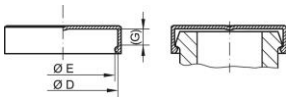

Cappucci di protezione - GPN 690

Miscela riciclata

Materiale: PCR-PE / PE-LD

Colore standard: giallo

Dimensioni funzionali:

Dimensione	NW mm	Pollici NW	D	E	G	Numero di articolo
GPN 690 / 3001 PCR-PE / LDPE giallo	12	1/2	30,2	29,4	6,9	690 3001 0073
GPN 690 / 6001 PCR-PE / LDPE giallo	12	1/2	31,7	30,9	7,9	690 6001 0073
GPN 690 / 3002 PCR-PE / LDPE giallo	20	3/4	38,1	37,3	6,9	690 3002 0073
GPN 690 / 6002 PCR-PE / LDPE giallo	20	3/4	41,3	40,5	8,9	690 6002 0073
GPN 690 / 3003 PCR-PE / LDPE giallo	25	1	44,4	43,6	8,1	690 3003 0073
GPN 690 / 6003 PCR-PE / LDPE giallo	25	1	47,4	46,4	9,5	690 6003 0073
GPN 690 / 3004 PCR-PE / LDPE giallo	32	1 1/4	50,8	50	8,1	690 3004 0073
GPN 690 / 6004 PCR-PE / LDPE giallo	32	1 1/4	54	53,2	10,4	690 6004 0073
GPN 690 / 3005 PCR-PE / LDPE giallo	40	1 1/2	60,3	59,5	8,1	690 3005 0073
GPN 690 / 6005 PCR-PE / LDPE giallo	40	1 1/2	63,5	62,5	12,7	690 6005 0073
GPN 690 / 3006 PCR-PE / LDPE giallo	50	2	71,4	70,6	9,7	690 3006 0073

Dimensioni in mmLe informazioni su materiali, colori, disegni e uso dei nostri articoli si trovano alle pagine 166/167. Questa tabella di applicazione rappresenta valori indicativi. Saremo lieti di inviarvi campioni di prova gratuiti. Le versioni mostrate a fianco sono state sviluppate appositamente per coprire le flange SAE. Valori di pressione: 3000 PSI e 6000 PSI.