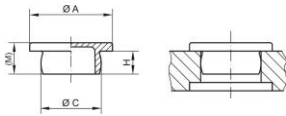

Tappi di chiusura - GPN 300 F

Nuovo materiale

Materiale: PE-LD - Materiale: PE-LLD

Colore standard: naturale - Colore standard: nero

Dimensioni funzionali:

Dimensione	A	C	H	M	Numero di articolo
GPN 300 F 1 LDPE natura	5	3,1	2	3	300 0001 0000
GPN 300 F 1 LDPE nero intenso	5	3,1	2	3	300 0001 9500
GPN 300 F 2 LDPE natura	14	7,2	6	8	300 0002 0000
GPN 300 F 2 LDPE nero intenso	14	7,2	6	8	300 0002 9500
GPN 300 F 3 LDPE natura	14	8,4	6	8	300 0003 0000
GPN 300 F 3 LDPE nero intenso	14	8,4	6	8	300 0003 9500
GPN 300 F 4 LDPE natura	14	9,2	4,5	6,5	300 0004 0000
GPN 300 F 4 LDPE nero intenso	14	9,2	4,5	6,5	300 0004 9500
GPN 300 F 5 LDPE natura	14	10,7	5,5	7,5	300 0005 0000
GPN 300 F 5 LDPE nero intenso	14	10,7	5,5	7,5	300 0005 9500
GPN 300 F 7 LDPE natura	16	11,7	7	9	300 0007 0000
GPN 300 F 7 LDPE nero intenso	16	11,7	7	9	300 0007 9500
GPN 300 F 9 LDPE natura	16	12,3	7	9	300 0009 0000
GPN 300 F 9 LDPE nero intenso	16	12,3	7	9	300 0009 9500
GPN 300 F 10 LDPE natura	20	13,7	8	10	300 0010 0000
GPN 300 F 10 LDPE nero intenso	20	13,7	8	10	300 0010 9500
GPN 300 F 11 LDPE natura	20	14,6	5,5	7,5	300 0011 0000
GPN 300 F 011 LDPE natura	7	4,7	1,8	2,6	300 0110 0000
GPN 300 F 011 LDPE nero intenso	7	4,7	1,8	2,6	300 0110 9500
GPN 300 F 11 LDPE nero intenso	20	14,6	5,5	7,5	300 0011 9500
GPN 300 F 12 LDPE natura	20	15,6	8	10	300 0012 0000
GPN 300 F 012 LDPE nero intenso	9	6,6	4	5,2	300 0120 9500
GPN 300 F 12 LDPE nero intenso	20	15,6	8	10	300 0012 9500
GPN 300 F 14 LDPE natura	22	16,7	5,5	7,5	300 0014 0000
GPN 300 F 14 LDPE nero intenso	22	16,7	5,5	7,5	300 0014 9500
GPN 300 F 15 LDPE natura	22	17,1	8	10,5	300 0015 0000
GPN 300 F 15 LDPE nero intenso	22	17,1	8	10,5	300 0015 9500
GPN 300 F 17 LDPE natura	25	18,4	8	10,8	300 0017 0000
GPN 300 F 17 LDPE nero intenso	25	18,4	8	10,8	300 0017 9500
GPN 300 F 18 LDPE natura	25	19,3	8	10,8	300 0018 0000
GPN 300 F 18 LDPE nero intenso	25	19,3	8	10,8	300 0018 9500
GPN 300 F 19 LDPE natura	25	20,7	8	10,5	300 0019 0000
GPN 300 F 19 LDPE nero intenso	25	20,7	8	10,5	300 0019 9500
GPN 300 F 21 LDPE natura	28	22,4	9	12	300 0021 0000
GPN 300 F 21 LDPE nero intenso	28	22,4	9	12	300 0021 9500
GPN 300 F 22 LDPE nero intenso	28	24	9	12	300 0022 9500
GPN 300 F 23 LDPE natura	28	24,6	9	12	300 0023 0000
GPN 300 F 23 LDPE nero intenso	28	24,6	9	12	300 0023 9500
GPN 300 F 24 LDPE natura	36	29	11,7	14,7	300 0024 0000