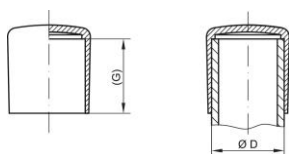

# Cappucci terminali - GPN 280

Nuovo materiale

Materiale: PE-HD - Materiale: PE-LD

Colore standard: nero

## Dimensioni funzionali:

Dimensione	D	G	Numero di articolo
GPN 280 ER 3 LDPE nero intenso	3	8	280 0003 0000
GPN 280 ER 4 LDPE nero intenso	4	8,1	280 0004 0000
GPN 280 ER 5 LDPE nero intenso	5	7,7	280 0005 0000
GPN 280 ER 6 LDPE nero intenso	6	8,6	280 0006 0000
GPN 280 ER 7 LDPE nero intenso	7	9	280 0007 0000
GPN 280 ER 8 LDPE nero intenso	8	9,4	280 0008 0000
GPN 280 ER 10 LDPE nero intenso	10	11	280 0010 0000
GPN 280 ER 11 LDPE nero intenso	11	12,9	280 0011 0000
GPN 280 ER 12 LDPE nero intenso	12	12,3	280 0012 0020
GPN 280 ER 13 LDPE nero intenso	13	13,2	280 0013 0000
GPN 280 ER 14 LDPE nero intenso	14	12,8	280 0014 0000
GPN 280 ER 15 LDPE nero intenso	15	14,7	280 0015 0000
GPN 280 ER 16 LDPE nero intenso	16	16,4	280 0016 0000
GPN 280 ER 18 LDPE nero intenso	18	19,7	280 0018 0000
GPN 280 ER 20 LDPE nero intenso	20	20,1	280 0020 0000
GPN 280 ER 21 LDPE nero intenso	21	21,3	280 0021 0000
GPN 280 ER 22 LDPE nero intenso	22	20,6	280 0022 0000
GPN 280 ER 24 LDPE nero intenso	24	22,7	280 0024 0000
GPN 280 ER 25 LDPE nero intenso	25	22,3	280 0025 0000
GPN 280 ER 26 LDPE nero intenso	26	23,5	280 0026 0000
GPN 280 ER 27 LDPE nero intenso	27	25,3	280 0027 0000
GPN 280 ER 28 LDPE nero intenso	28	24,8	280 0028 0000
GPN 280 ER 30 LDPE nero intenso	30	24,8	280 0030 0000
GPN 280 ER 32 LDPE nero intenso	32	26,4	280 0032 0000

Dimensioni in mmLe informazioni su materiali, colori, disegni e uso dei nostri articoli si trovano alle pagine 166/167.