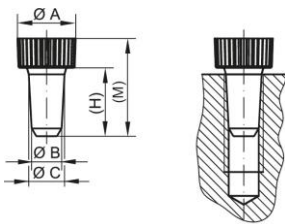

# Elementi di inserimento - GPN 550

Miscela riciclata

Materiale: PCR-PE / PE-LD

Colore standard: giallo

## Dimensioni funzionali:

Dimensione	Contorno esterno h1	A	B	C	H	M	Numero di articolo
GPN 550 / 002 PCR-PE / LDPE giallo	M 2	7	1,3	2	7	14	550 0002 0073
GPN 550 / 003 PCR-PE / LDPE giallo	M 3	7	2,1	3	12	19	550 0003 0073
GPN 550 / 004 PCR-PE / LDPE giallo	M 4	8	2,8	4	15	22	550 0004 0073
GPN 550 / 005 PCR-PE / LDPE giallo	M 5	9	3,6	5	18	27	550 0005 0073
GPN 550 / 006 PCR-PE / LDPE giallo	M 6	11	4,3	5,8	18	27	550 0006 0073
GPN 550 / 007 PCR-PE / LDPE giallo	M 7	10,5	5	6,5	18	27	550 0007 0073
GPN 550 / 008 PCR-PE / LDPE giallo	M 8	14	6	7,5	18	27	550 0008 0073
GPN 550 / 009 PCR-PE / LDPE giallo	M 9	14	6,5	8,5	18	27	550 0009 0073
GPN 550 / 010 PCR-PE / LDPE giallo	M 10	16	7,6	9,3	21	30	550 0010 0073
GPN 550 / 012 PCR-PE / LDPE giallo	M 12	18	9,3	11	21	30	550 0012 0073

Dimensioni in mmLe informazioni su materiali, colori, disegni e uso dei nostri articoli si trovano alle pagine 166/167.

Per questi articoli, le deviazioni di colore così come i punti neri, che non possono essere completamente evitati a causa della tecnologia di produzione, sono ammissibili. Raccomandiamo di effettuare dei test funzionali prima della produzione in serie. \*L'articolo è costituito da una miscela di PCR (riciclato post-consumo) e PE-LD (polietilene) vergine. - \*L'articolo è costituito da una miscela di PCR (riciclato post-consumo) e PE-LD (polietilene) vergine. Per questi articoli, le deviazioni di colore così come i punti neri, che non possono essere completamente evitati a causa della tecnologia di produzione, sono ammissibili. Raccomandiamo di effettuare dei test funzionali prima della produzione in serie.