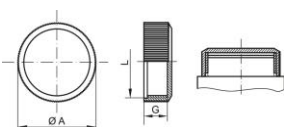

Cappucci Filettati - GPN 801

Nuovo materiale

Materiale: PE-LD

Colore standard: naturale

Dimensioni funzionali:

| Dimensione | L | A | G | Numero di articolo |
|--------------------------------|------------|----|----|--------------------|
| GPN 801 M 16 X 1 LDPE natura | M 16 x 1 | 19 | 5 | 801 1610 0000 |
| GPN 801 M 12 X 1,5 LDPE natura | M 12 x 1,5 | 15 | 7 | 801 1215 0000 |
| GPN 801 M 14 X 1,5 LDPE natura | M 14 x 1,5 | 17 | 7 | 801 1415 0000 |
| GPN 801 M 16 X 1,5 LDPE natura | M 16 x 1,5 | 20 | 7 | 801 1615 0000 |
| GPN 801 M 18 X 1,5 LDPE natura | M 18 x 1,5 | 21 | 9 | 801 1815 0000 |
| GPN 801 M 22 X 1,5 LDPE natura | M 22 x 1,5 | 25 | 9 | 801 2215 0000 |
| GPN 801 M 26 X 1,5 LDPE natura | M 26 x 1,5 | 29 | 10 | 801 2615 0000 |
| GPN 801 M 30 X 1,5 LDPE natura | M 30 x 1,5 | 33 | 10 | 801 3015 0000 |
| GPN 801 M 30 X 2 LDPE natura | M 30 x 2 | 33 | 10 | 801 3020 0000 |
| GPN 801 M 36 X 2 LDPE natura | M 36 x 2 | 39 | 10 | 801 3620 0000 |

Dimensioni in mmLe informazioni su materiali, colori, disegni e uso dei nostri articoli si trovano alle pagine 166/167.

I vantaggi dei nostri prodotti in sintesi:

Zeitspender.

Flache Ausführung zur schnelleren Montage.

Besser.

Passend für Außengewinde. Griffige Außenränder für eine einfache Montage per Hand.

I seguenti prodotti potrebbero interessarti:

GPN 205

GPN 215

GPN 800