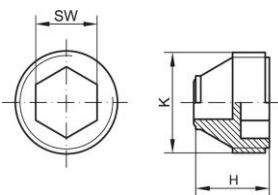

Viti di chiusura - GPN 720 Tipo B

100% riciclato post-consumo

Materiale: PCR-PE

Standardní barva: recyklační modrá

Dimensioni funzionali:

Dimensione	K	H	SW	Numero di articolo
GPN 720 / 9463 PCR-PE recycling blu	M 10 x 1	11,2	5	720 9463 RB61
GPN 720 / 0232 PCR-PE recycling blu	M 16 x 1.5	14	8	720 0232 RB61
GPN 720 / 1763 PCR-PE recycling blu	M 18 x 1.5	13,3	10	720 1763 RB61
GPN 720 / 1668 PCR-PE recycling blu	M 20 x 1.5	17,4	13	720 1668 RB61

Dimensioni in mmLe informazioni su materiali, colori, disegni e uso dei nostri articoli si trovano alle pagine 166/167.

Per questi articoli, le deviazioni di colore così come i punti neri, che non possono essere completamente evitati a causa della tecnologia di produzione, sono ammissibili. Raccomandiamo di effettuare dei test funzionali prima della produzione in serie.*L'articolo è composto per il 98% da PCR-PE (Post Consumer Recyclate) e per il 2% da colore basato su un supporto PIR (Post Industrial Recyclate).