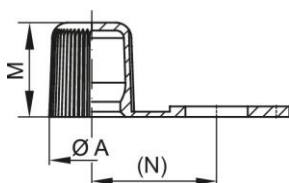

Cappucci con ingrassatore – GPN 980 Tipo B

Nuovo materiale

Materiale: PE-LLD

Colore standard: giallo - Colore standard: nero - Colore standard: rosso - Colore standard: verde

Dimensioni funzionali:

Dimensione	A	M	N	Numero di articolo
GPN 980 FORM B LLDPE giallo zolfo	8,2	9	12	980 0200 0000
GPN 980 FORM B LLDPE rosso fuoco	8,2	9	12	980 0201 0000
GPN 980 FORM B LLDPE verde smeraldo	8,2	9	12	980 0202 0000
GPN 980 FORM B LLDPE nero intenso	8,2	9	12	980 0203 0000

Dimensioni in mm. Le informazioni su materiali, colori, disegni e uso dei nostri articoli si trovano alle pagine 166/167.

I vantaggi dei nostri prodotti in sintesi:

Passender.

Zum Schutz von Kegelschmiernippel nach DIN 71412.

Besser.

Zur Markierung der Schmierstelle und zum Schutz des Kegelkopfs. Außenwandung griffig gerändelt.

I seguenti prodotti potrebbero interessarti:

GPN 980 Form A

GPN 985 Form A

GPN 985 Form B