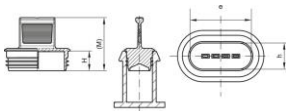

# Protezione di contatto FEP - GPN 361

Nuovo materiale

Materiale: PE-LD

Colore standard: giallo

## Dimensioni funzionali:

Dimensione	e	h	H	M	Numero di articolo
GPN 361 KS 0112 LDPE giallo zolfo	13,7	11,8	7,7	20,7	361 0112 0000
GPN 361 KS 0211 LDPE giallo zolfo	16,2	10,2	7,7	20,7	361 0211 0000
GPN 361 KS 0421 LDPE giallo zolfo	16,2	14,2	7,7	20,7	361 0421 0000
GPN 361 KS 0212 LDPE giallo zolfo	19,7	11,8	7,7	20,7	361 0212 0000
GPN 361 KS 0621 LDPE giallo zolfo	20,2	14,2	7,7	20,7	361 0621 0000
GPN 361 KS 0311 LDPE giallo zolfo	20,3	10,3	7,7	20,7	361 0311 0000
GPN 361 KS 0411 LDPE giallo zolfo	24,2	10,2	7,7	20,7	361 0411 0000
GPN 361 KS 0821 LDPE giallo zolfo	24,2	14,2	7,7	20,7	361 0821 0000
GPN 361 KS 0511 LDPE giallo zolfo	28,3	10,3	7,7	20,7	361 0511 0000
GPN 361 KS 1021 LDPE giallo zolfo	28,2	14,2	7,7	20,7	361 1021 0000
GPN 361 KS 0412 LDPE giallo zolfo	31,7	11,8	7,7	20,7	361 0412 0000
GPN 361 KS 0512 LDPE giallo zolfo	37,7	11,8	7,7	20,7	361 0512 0000

Dimensioni in mmLe informazioni su materiali, colori, disegni e uso dei nostri articoli si trovano alle pagine 166/167. Il protettore di contatto GPN 361 è stato sviluppato per gli alloggiamenti speciali dei connettori FEP elencati nella tabella delle applicazioni. La protezione dei contatti è adatta anche ad altre connessioni. Questa taglia non è certificata IPX4.\*\* Riguarda le spine campione Pöppelmann, testate secondo la norma DIN 40050. Fare riferimento alla nota a pagina