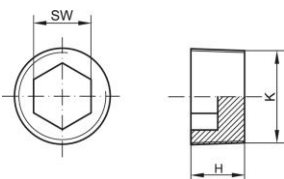

# Viti di chiusura - GPN 720 Tipo A

Miscela riciclata

Materiale: PCR-PE / PE-LD

Colore standard: giallo

## Dimensioni funzionali:

Dimensione	K	H	SW	SW Zoll	Numero di articolo
GPN 720 / 1766 PCR-PE / LDPE giallo	1/8 - 27 NPT	8,5	5		720 1766 0073
GPN 720 / 1602 PCR-PE / LDPE giallo	1/4 - 18 NPT	12,5		1/4	720 1602 0073
GPN 720 / 1767 PCR-PE / LDPE giallo	1/4 - 18 NPT	12,5	6		720 1767 0073
GPN 720 / 1601 PCR-PE / LDPE giallo	3/8 - 18 NPT	13	8	5/16	720 1601 0073
GPN 720 / 1600 PCR-PE / LDPE giallo	1/2 - 14 NPT	16,5		3/8	720 1600 0073
GPN 720 / 1768 PCR-PE / LDPE giallo	1/2 - 14 NPT	16,5	10		720 1768 0073
GPN 720 / 1599 PCR-PE / LDPE giallo	3/4 - 14 NPT	17		9/16	720 1599 0073
GPN 720 / 1769 PCR-PE / LDPE giallo	3/4 - 14 NPT	17	14		720 1769 0073
GPN 720 / 1598 PCR-PE / LDPE giallo	1 - 11 1/2 NPT	21,2		5/8	720 1598 0073
GPN 720 / 1770 PCR-PE / LDPE giallo	1 - 11 1/2 NPT	21,2	17		720 1770 0073
GPN 720 / 1597 PCR-PE / LDPE giallo	1 1/4 - 11 1/2 NPT	22	19	3/4	720 1597 0073
GPN 720 / 1596 PCR-PE / LDPE giallo	1 1/2 - 11 1/2 NPT	22,5		53/64	720 1596 0073
GPN 720 / 1771 PCR-PE / LDPE giallo	1 1/2 - 11 1/2 NPT	22,5	22		720 1771 0073
GPN 720 / 0052 PCR-PE / LDPE giallo	M 16	16	8		720 0052 0073
GPN 720 / 8016 PCR-PE / LDPE giallo	M 30	22,5	19		720 8016 0073

Dimensioni in mmLe informazioni su materiali, colori, disegni e uso dei nostri articoli si trovano alle pagine 166/167.

\*L'articolo è costituito da una miscela di PCR (riciclato post-consumo) e PE-LD (polietilene) vergine.Per questi articoli, le deviazioni di colore così come i punti neri, che non possono essere completamente evitati a causa della tecnologia di produzione, sono ammissibili. Raccomandiamo di effettuare dei test funzionali prima della produzione in serie.