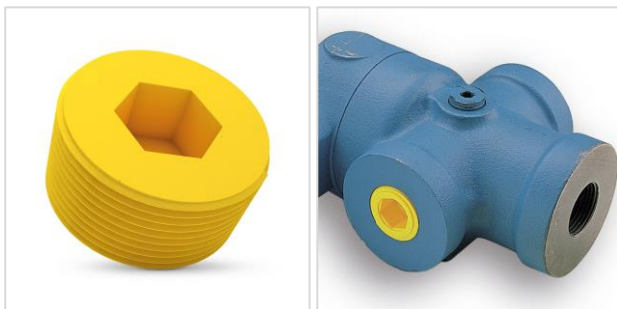

# Viti di chiusura - GPN 720 Tipo A

Miscela riciclata

Materiale: PCR-PE / PE-LD

Colore standard: giallo

## Dimensioni funzionali:

Dimensione	K	H	SW	SW Zoll	Numero di articolo
GPN 720 / 1766 PCR-PE / LDPE giallo	1/8 - 27 NPT	8,5	5		720 1766 0073
GPN 720 / 1602 PCR-PE / LDPE giallo	1/4 - 18 NPT	12,5		1/4	720 1602 0073
GPN 720 / 1767 PCR-PE / LDPE giallo	1/4 - 18 NPT	12,5	6		720 1767 0073
GPN 720 / 1601 PCR-PE / LDPE giallo	3/8 - 18 NPT	13	8	5/16	720 1601 0073
GPN 720 / 1600 PCR-PE / LDPE giallo	1/2 - 14 NPT	16,5		3/8	720 1600 0073
GPN 720 / 1768 PCR-PE / LDPE giallo	1/2 - 14 NPT	16,5	10		720 1768 0073
GPN 720 / 1599 PCR-PE / LDPE giallo	3/4 - 14 NPT	17		9/16	720 1599 0073
GPN 720 / 1769 PCR-PE / LDPE giallo	3/4 - 14 NPT	17	14		720 1769 0073
GPN 720 / 1598 PCR-PE / LDPE giallo	1 - 11 1/2 NPT	21,2		5/8	720 1598 0073
GPN 720 / 1770 PCR-PE / LDPE giallo	1 - 11 1/2 NPT	21,2	17		720 1770 0073
GPN 720 / 1597 PCR-PE / LDPE giallo	1 1/4 - 11 1/2 NPT	22	19	3/4	720 1597 0073
GPN 720 / 1596 PCR-PE / LDPE giallo	1 1/2 - 11 1/2 NPT	22,5		53/64	720 1596 0073
GPN 720 / 1771 PCR-PE / LDPE giallo	1 1/2 - 11 1/2 NPT	22,5	22		720 1771 0073
GPN 720 / 0052 PCR-PE / LDPE giallo	M 16	16	8		720 0052 0073
GPN 720 / 8016 PCR-PE / LDPE giallo	M 30	22,5	19		720 8016 0073

Dimensioni in mmLe informazioni su materiali, colori, disegni e uso dei nostri articoli si trovano alle pagine 166/167.

\*L'articolo è costituito da una miscela di PCR (riciclato post-consumo) e PE-LD (polietilene) vergine.Per questi articoli, le deviazioni di colore così come i punti neri, che non possono essere completamente evitati a causa della tecnologia di produzione, sono ammissibili. Raccomandiamo di effettuare dei test funzionali prima della produzione in serie.