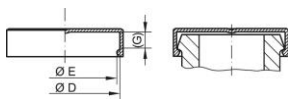

Cappucci di protezione - GPN 690

100% riciclato post-consumo

Materiale: PCR-PE

Standardní barva: recyklační modrá

Dimensioni funzionali:

Dimensione	NW mm	Pollici NW	D	E	G	Numero di articolo
GPN 690 / 3001 PCR-PE recycling blu	12	1/2	30,2	29,4	6,9	690 3001 RB61
GPN 690 / 6001 PCR-PE recycling blu	12	1/2	31,7	30,9	7,9	690 6001 RB61
GPN 690 / 3002 PCR-PE recycling blu	20	3/4	38,1	37,3	6,9	690 3002 RB61
GPN 690 / 6002 PCR-PE recycling blu	20	3/4	41,3	40,5	8,9	690 6002 RB61
GPN 690 / 3003 PCR-PE recycling blu	25	1	44,4	43,6	8,1	690 3003 RB61
GPN 690 / 6003 PCR-PE recycling blu	25	1	47,4	46,4	9,5	690 6003 RB61
GPN 690 / 3004 PCR-PE recycling blu	32	1 1/4	50,8	50	8,1	690 3004 RB61
GPN 690 / 6004 PCR-PE recycling blu	32	1 1/4	54	53,2	10,4	690 6004 RB61
GPN 690 / 3005 PCR-PE recycling blu	40	1 1/2	60,3	59,5	8,1	690 3005 RB61
GPN 690 / 6005 PCR-PE recycling blu	40	1 1/2	63,5	62,5	12,7	690 6005 RB61
GPN 690 / 3006 PCR-PE recycling blu	50	2	71,4	70,6	9,7	690 3006 RB61

Dimensioni in mmLe informazioni su materiali, colori, disegni e uso dei nostri articoli si trovano alle pagine 166/167. Questa tabella di applicazione rappresenta valori indicativi. Saremo lieti di inviarvi campioni di prova gratuiti. Le versioni mostrate a fianco sono state sviluppate appositamente per coprire le flange SAE. Valori di pressione: 3000 PSI e 6000 PSI.