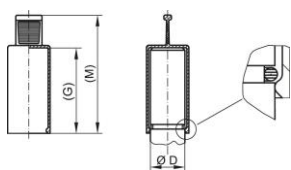

Cappucci flessibili con estrattore - GPN 211

Nuovo materiale

Materiale: TPE

Colore standard: giallo

Dimensioni funzionali:

Dimensione	D min	D max	G	M	Numero di articolo
GPN 211 ZL 4 X 21 TPE giallo zolfo	4	5	21	34	211 0421 0000
GPN 211 ZL 5 X 20 TPE giallo zolfo	5	6	20	36	211 0520 0000
GPN 211 ZL 6 X 10 TPE giallo zolfo	6	7,5	10	26	211 0610 0000
GPN 211 ZL 6 X 20 TPE giallo zolfo	6	7,5	20	36	211 0620 0000
GPN 211 ZL 7 X 20 TPE giallo zolfo	7	8	20	37	211 0720 0000
GPN 211 ZL 8 X 10 TPE giallo zolfo	7,9	9	10	26	211 0810 0000
GPN 211 ZL 8 X 20 TPE giallo zolfo	7,9	9	20	36	211 0820 0000
GPN 211 ZL 9 X 20 TPE giallo zolfo	9	10,5	20	36	211 0920 0000
GPN 211 ZL 10 X 10 TPE giallo zolfo	9,9	11,5	10	26	211 1010 0000
GPN 211 ZL 10 X 20 TPE giallo zolfo	9,9	11,5	20	36	211 1020 0000
GPN 211 ZL 11 X 20 TPE giallo zolfo	10,8	12,5	20	36	211 1120 0000
GPN 211 ZL 12 X 10 TPE giallo zolfo	11,9	13	10	26	211 1210 0000
GPN 211 ZL 12 X 20 TPE giallo zolfo	11,9	13	20	36	211 1220 0000
GPN 211 ZL 12 X 30 TPE giallo zolfo	11,9	13	30	46,5	211 1230 0000
GPN 211 ZL 13 X 20 TPE giallo zolfo	12,9	15	20	36	211 1320 0000
GPN 211 ZL 14 X 10 TPE giallo zolfo	13,9	16	10	26	211 1410 0000
GPN 211 ZL 14 X 20 TPE giallo zolfo	13,9	16	20	36	211 1420 0000
GPN 211 ZL 15 X 20 TPE giallo zolfo	14,9	17	20	36	211 1520 0000
GPN 211 ZL 16 X 10 TPE giallo zolfo	15,9	18	10	26	211 1610 0000
GPN 211 ZL 16 X 20 TPE giallo zolfo	15,9	18	20	36	211 1620 0000
GPN 211 ZL 17 X 20 TPE giallo zolfo	16,9	19	20	36	211 1720 0000
GPN 211 ZL 18 X 10 TPE giallo zolfo	17,9	20	10	26	211 1810 0000
GPN 211 ZL 18 X 20 TPE giallo zolfo	17,9	20	20	36	211 1820 0000
GPN 211 ZL 19 X 20 TPE giallo zolfo	18,9	21	20	36	211 1920 0000
GPN 211 ZL 20 X 10 TPE giallo zolfo	20	22	10	26	211 2010 0000
GPN 211 ZL 20 X 20 TPE giallo zolfo	20	22	20	36	211 2020 0000
GPN 211 ZL 20 X 30 TPE giallo zolfo	20	22	30	45	211 2030 0000
GPN 211 ZL 22 X 20 TPE giallo zolfo	22	24	20	36	211 2220 0000
GPN 211 ZL 24 X 20 TPE giallo zolfo	24	26	20	35	211 2420 0000
GPN 211 ZL 26 X 20 TPE giallo zolfo	26	28	20	36,5	211 2620 0000
GPN 211 ZL 28 X 20 TPE giallo zolfo	28	30	20	36,5	211 2820 0000
GPN 211 ZL 30 X 20 TPE giallo zolfo	30	32	20	36,5	211 3020 0000