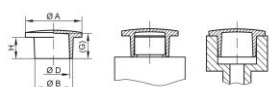

Chiusure - GPN 350

Nuovo materiale

Materiale: PE-LD

Colore standard: naturale

Dimensioni funzionali:

Dimensione	A	B	D	G	H	Numero di articolo
GPN 350 1 LDPE natura	13	5,8	3,8	7,3	6	350 0001 0000
GPN 350 2 LDPE natura	13	6,2	3,8	7,3	6	350 0002 0000
GPN 350 3 LDPE natura	13	6,4	5	10,8	9	350 0003 0000
GPN 350 4 LDPE natura	13	7,1	4,7	7,8	6	350 0004 0000
GPN 350 4,5 LDPE natura	13	7,4	5	7,8	6	350 0450 0000
GPN 350 5 LDPE natura	13	8,2	5,8	7,8	6	350 0005 0000
GPN 350 6 LDPE natura	13	7,8	6	10,8	9	350 0006 0000
GPN 350 6,5 LDPE natura	13	8,7	6,9	7,3	6	350 0650 0000
GPN 350 7 LDPE natura	13	9,3	7,7	7,3	6	350 0007 0000
GPN 350 7,5 LDPE natura	16	9,8	7,5	9,8	8,5	350 0750 0000
GPN 350 8 LDPE natura	16	10,4	8,1	9	8	350 0008 0000
GPN 350 9 LDPE natura	16	10,4	8	12,8	11	350 0009 0000
GPN 350 10 LDPE natura	16	10,8	8,8	9,8	8	350 0010 0000
GPN 350 11 LDPE natura	16	11,3	9,4	9,3	8	350 0011 0000
GPN 350 12 LDPE natura	16	11,9	9,7	14,5	13	350 0012 0000
GPN 350 13 LDPE natura	16	11,9	9,7	9,2	8	350 0013 0000
GPN 350 13,5 LDPE natura	19	12,5	10,5	9,8	8	350 1350 0000
GPN 350 14 LDPE natura	19	12,9	10,9	9,8	8	350 0014 0000
GPN 350 14,5 LDPE natura	19	13,4	11,4	9,8	8	350 1450 0000
GPN 350 15 LDPE natura	19	13,9	11,7	9,8	8	350 0015 0000
GPN 350 16 LDPE natura	19	14	11,7	17,7	16	350 0016 0000
GPN 350 17 LDPE natura	19	14,5	12,5	9,3	8	350 0017 0000
GPN 350 18 LDPE natura	19	15	13	9,3	8	350 0018 0000
GPN 350 18,5 LDPE natura	19	15,3	13,3	10,7	9	350 1850 0000
GPN 350 20 LDPE natura	24	15,9	13,7	10,7	9	350 0020 0000
GPN 350 20,5 LDPE natura	24	16,5	14,2	10,7	9	350 2050 0000
GPN 350 21 LDPE natura	24	17	14,7	10,6	9	350 0021 0000
GPN 350 21,5 LDPE natura	24	17,3	15	10,7	9	350 2150 0000
GPN 350 22 LDPE natura	24	17,8	14,7	23,3	22	350 0022 0000
GPN 350 23 LDPE natura	24	17,7	15,7	10,7	9	350 0023 0000
GPN 350 24 LDPE natura	24	18,3	16,5	10,7	9	350 0024 0000
GPN 350 24,5 LDPE natura	26	19,1	16,8	10,7	8,5	350 2450 0000
GPN 350 25 LDPE natura	26	19,9	17,7	12,2	10	350 0025 0000
GPN 350 26 LDPE natura	26	20,9	18,7	12,2	10	350 0026 0000
GPN 350 27 LDPE natura	26	21,5	18,7	28,2	26	350 0027 0000
GPN 350 28 LDPE natura	26	22	19,7	12,2	10	350 0028 0000
GPN 350 29 LDPE natura	26	22,7	20,5	12,2	10	350 0029 0000
GPN 350 30 LDPE natura	29	23,2	21,2	12,2	10	350 0030 0000