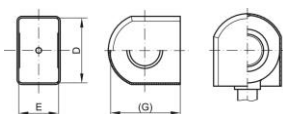

## dimensions fonctionnelles:

Dimension	Diamètre extérieur du tube	D	E	G	Numéro d'article
GPN 695 BE 6 HDPE jaune soufre	6	17	9,8	19,6	695 0006 0000
GPN 695 BE 8 HDPE jaune soufre	8	20	11,6	23,5	695 0008 0000
GPN 695 BE 10 HDPE jaune soufre	10	24	13,8	27,6	695 0010 0000
GPN 695 BE 12 HDPE jaune soufre	12	28	15,8	31,2	695 0012 0000
GPN 695 BE 15 HDPE jaune soufre	15	32,2	19,6	35,3	695 0015 0000
GPN 695 BE 18 HDPE jaune soufre	18	40	24,8	43	695 0018 0000