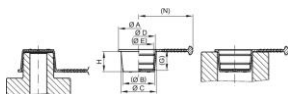

Protecteurs à languette latérale - GPN 608

100% recyclé post-consommation

Matériau: PCR-PE

Couleur standard : bleu recyclage

dimensions fonctionnelles:

Dimension	A	B	C	D	E	G	H	N	Numéro d'article
GPN 608 BL 90 LDPE recycling bleu	11	7	9	7,8	5,5	9,3	8,8	17,5	608 0090 RB61
GPN 608 BL 100 LDPE recycling bleu	12	8	10	8,8	6,4	9,3	8,8	1,8	608 0100 RB61
GPN 608 BL 110 LDPE recycling bleu	13	9	11	9,8	7,4	9,3	8,8	18,5	608 0110 RB61
GPN 608 BL 120 LDPE recycling bleu	14	10	12	10,7	8,4	10,1	9,8	19	608 0120 RB61
GPN 608 BL 130 LDPE recycling bleu	15	11	13	11,8	9,4	10,3	9,8	19,5	608 0130 RB61
GPN 608 BL 140 LDPE recycling bleu	16	12	14	12,7	10,5	11,3	10,8	20	608 0140 RB61
GPN 608 BL 150 LDPE recycling bleu	18	13	15	13,7	11,3	11,3	10,8	24	608 0150 RB61
GPN 608 BL 160 LDPE recycling bleu	19	14,1	15,9	14,7	12,3	11,2	10,8	24,5	608 0160 RB61
GPN 608 BL 170 LDPE recycling bleu	19,9	14,9	16,8	15,7	13,4	11,2	10,8	25	608 0170 RB61
GPN 608 BL 180 LDPE recycling bleu	20,9	16,1	17,8	16,7	14,4	11,2	10,8	25,5	608 0180 RB61
GPN 608 BL 190 LDPE recycling bleu	21,9	17,2	18,9	17,7	15,4	11,2	10,8	26	608 0190 RB61
GPN 608 BL 200 LDPE recycling bleu	22,9	18,1	19,9	18,7	16,4	12,2	11,8	31,5	608 0200 RB61
GPN 608 BL 210 LDPE recycling bleu	23,8	19,2	20,7	19,7	17,4	12,2	11,8	32	608 0210 RB61
GPN 608 BL 220 LDPE recycling bleu	25	20,3	22,1	20,7	18,1	12,2	11,8	32,5	608 0220 RB61
GPN 608 BL 230 LDPE recycling bleu	26	21	23	21,7	19,4	12,3	11,8	33	608 0230 RB61
GPN 608 BL 240 LDPE recycling bleu	27	22	24	22,7	20,4	12,3	11,8	33,5	608 0240 RB61
GPN 608 BL 250 LDPE recycling bleu	27,9	23,3	24,7	23,7	21,4	12,2	11,8	34	608 0250 RB61
GPN 608 BL 260 LDPE recycling bleu	28,9	24,2	25,7	24,7	22,4	12,2	11,8	34,5	608 0260 RB61
GPN 608 BL 270 LDPE recycling bleu	29,9	25,2	26,8	25,7	23,4	13,2	12,8	35	608 0270 RB61
GPN 608 BL 280 LDPE recycling bleu	31,9	26,1	27,9	26,7	24,5	13,2	12,8	36	608 0280 RB61
GPN 608 BL 290 LDPE recycling bleu	33,8	27,2	28,8	27,7	25,4	13,2	12,8	37	608 0290 RB61
GPN 608 BL 300 LDPE recycling bleu	35	28,4	30	28,6	26,2	13	12,8	37,5	608 0300 RB61
GPN 608 BL 330 LDPE recycling bleu	41	32,1	33	31,7	30	7,7	6,5	40,5	608 0330 RB61
GPN 608 BL 670 LDPE recycling bleu	71,8	65,8	66,8	65,4	64,3	11	10,5	50,9	608 0670 RB61