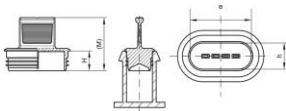

Protecteurs de connecteurs FEP - GPN 361

Mélange recyclé

Matériau: PCR-PE / PE-LD

Couleur standard : jaune

dimensions fonctionnelles:

Dimension	e	h	H	M	Numéro d'article
GPN 361 KS 0211 PCR-PE / LDPE jaune	16,2	10,2	7,7	20,7	361 0211 0073
GPN 361 KS 0212 PCR-PE / LDPE jaune	19,7	11,8	7,7	20,7	361 0212 0073
GPN 361 KS 0621 PCR-PE / LDPE jaune	20,2	14,2	7,7	20,7	361 0621 0073
GPN 361 KS 0311 PCR-PE / LDPE jaune	20,3	10,3	7,7	20,7	361 0311 0073
GPN 361 KS 0411 PCR-PE / LDPE jaune	24,2	10,2	7,7	20,7	361 0411 0073
GPN 361 KS 0821 PCR-PE / LDPE jaune	24,2	14,2	7,7	20,7	361 0821 0073
GPN 361 KS 0511 PCR-PE / LDPE jaune	28,3	10,3	7,7	20,7	361 0511 0073
GPN 361 KS 1021 PCR-PE / LDPE jaune	28,2	14,2	7,7	20,7	361 1021 0073
GPN 361 KS 0412 PCR-PE / LDPE jaune	31,7	11,8	7,7	20,7	361 0412 0073

Dimensions en mm Vous trouverez des informations sur les matériaux, les couleurs, les dessins et l'utilisation de nos articles aux pages 166/167. Le protecteur de contact GPN 361 a été développé pour les boîtiers de connecteurs FEP spéciaux énumérés dans le tableau d'application. La protection des contacts est également adaptée à d'autres connexions. Cette taille n'est pas certifiée IPX4. ** Concerne les bouchons d'échantillonnage de Pöppelmann, testés selon la norme DIN 40050. Veuillez vous référer à la remarque de la page