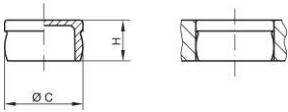

Bouchons de protection - GPN 300 V

Matière vierge

Matériau: PE-LD

Couleur standard : naturel - Couleur standard : noir

dimensions fonctionnelles:

| Dimension | C | H | Numéro d'article |
|---------------------------|------|------|------------------|
| GPN 300 V 271 LDPE nature | 35,5 | 18 | 301 0271 0000 |
| GPN 300 V 233 LDPE nature | 26,5 | 12 | 301 0233 0000 |
| GPN 300 V 231 LDPE nature | 24,5 | 11 | 301 0231 0000 |
| GPN 300 V 184 LDPE nature | 21,2 | 10 | 301 0184 0000 |
| GPN 300 V 182 LDPE nature | 21,7 | 10,5 | 301 0182 0000 |
| GPN 300 V 111 LDPE noir | 15 | 10 | 301 0111 9500 |
| GPN 300 V 40 LDPE nature | 58 | 21 | 301 0040 0000 |
| GPN 300 V 38 LDPE nature | 55,8 | 21 | 301 0038 0000 |
| GPN 300 V 37 LDPE nature | 55 | 21 | 301 0037 0000 |
| GPN 300 V 35 LDPE nature | 51,5 | 21 | 301 0035 0000 |
| GPN 300 V 30 LDPE nature | 38,4 | 12,5 | 301 0030 0000 |
| GPN 300 V 28 LDPE nature | 36,5 | 18 | 301 0028 0000 |
| GPN 300 V 27 LDPE nature | 34,8 | 18 | 301 0027 0000 |
| GPN 300 V 26 LDPE nature | 33,5 | 15 | 301 0026 0000 |
| GPN 300 V 23 LDPE nature | 24,6 | 12 | 301 0023 0000 |
| GPN 300 V 15 LDPE nature | 17,1 | 10,5 | 301 0015 0000 |
| GPN 300 V 312 LDPE noir | 42,3 | 18 | 301 0312 9500 |
| GPN 300 V 301 LDPE noir | 39 | 18 | 301 0301 9500 |
| GPN 300 V 231 LDPE noir | 24,5 | 11 | 301 0231 9500 |
| GPN 300 V 211 LDPE nature | 23,6 | 12 | 301 0211 0000 |
| GPN 300 V 183 LDPE nature | 19,6 | 10,5 | 301 0183 0000 |
| GPN 300 V 182 LDPE noir | 21,7 | 10,5 | 301 0182 9500 |
| GPN 300 V 181 LDPE nature | 21,4 | 9,5 | 301 0181 0000 |
| GPN 300 V 112 LDPE nature | 15 | 7,5 | 301 0112 0000 |
| GPN 300 V 111 LDPE nature | 15 | 10 | 301 0111 0000 |
| GPN 300 V 40 LDPE noir | 58 | 21 | 301 0040 9500 |
| GPN 300 V 38 LDPE noir | 55,8 | 21 | 301 0038 9500 |
| GPN 300 V 37 LDPE noir | 55 | 21 | 301 0037 9500 |
| GPN 300 V 35 LDPE noir | 51,5 | 21 | 301 0035 9500 |
| GPN 300 V 33 LDPE nature | 48,5 | 15 | 301 0033 0000 |
| GPN 300 V 32 LDPE nature | 46 | 21 | 301 0032 0000 |
| GPN 300 V 30 LDPE noir | 38,4 | 12,5 | 301 0030 9500 |
| GPN 300 V 27 LDPE noir | 34,8 | 18 | 301 0027 9500 |
| GPN 300 V 26 LDPE noir | 33,5 | 15 | 301 0026 9500 |
| GPN 300 V 25 LDPE nature | 32 | 12,5 | 301 0025 0000 |
| GPN 300 V 23 LDPE noir | 24,6 | 12 | 301 0023 9500 |
| GPN 300 V 22 LDPE nature | 24 | 12 | 301 0022 0000 |
| GPN 300 V 21 LDPE nature | 22,4 | 11,5 | 301 0021 0000 |
| GPN 300 V 4 LDPE nature | 9,2 | 6,5 | 301 0004 0000 |