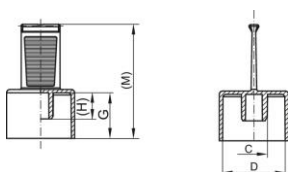

Capuchon à languette - GPN 220

Matière vierge

Matériau: PE-LD - Matériau: PE-LLD

Couleur standard : orange

dimensions fonctionnelles:

Dimension	C	D	G	H	M	Numéro d'article
GPN 220 / 0614 LLDPE Orange pure	6,1	19	14	8	35	220 0614 0000
GPN 220 / 0714 LLDPE Orange pure	7,6	19	14	8	35	220 0714 0000
GPN 220 / 0719 orange	8,6	19	18,7	8	39,7	220 0719 0000
GPN 220 / 0814 LLDPE Orange pure	8,2	19	14	8	35	220 0814 0000
GPN 220 / 0914 LLDPE Orange pure	9,1	19	14	8	35	220 0914 0000
GPN 220 / 1014 LLDPE Orange pure	10,2	19	14	8	35	220 1014 0000
GPN 220 / 1020 LLDPE Orange pure	10,3	19	19,5	8	40,5	220 1020 0000
GPN 220 / 1123 LLDPE Orange pure	11,7	22	23	11	44	220 1123 0000
GPN 220 / 1816 LLDPE Orange pure	18,4	28	16	13	37	220 1816 0000
GPN 220 / 1911 LDPE Orange pure	18,8	30,1	10,5	10,5	30,8	220 1911 0000

Dimensions en mm Vous trouverez des informations sur les matériaux, les couleurs, les dessins et l'utilisation de nos articles aux pages 166/167.

Aperçu des avantages de nos produits:

Zeitsparender.
Leichte Handhabung
durch ergonomisch
geformte Griffflasche.