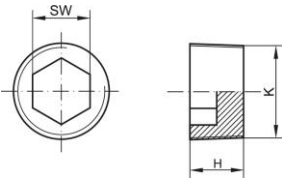

Bouchons filetés - GPN 720 Version A

Mélange recyclé

Matériau: PCR-PE / PE-LD

Couleur standard : jaune

dimensions fonctionnelles:

Dimension	K	H	SW	SW Zoll	Numéro d'article
GPN 720 / 1766 PCR-PE / LDPE jaune	1/8 - 27 NPT	8,5	5		720 1766 0073
GPN 720 / 1602 PCR-PE / LDPE jaune	1/4 - 18 NPT	12,5		1/4	720 1602 0073
GPN 720 / 1767 PCR-PE / LDPE jaune	1/4 - 18 NPT	12,5	6		720 1767 0073
GPN 720 / 1601 PCR-PE / LDPE jaune	3/8 - 18 NPT	13	8	5/16	720 1601 0073
GPN 720 / 1600 PCR-PE / LDPE jaune	1/2 - 14 NPT	16,5		3/8	720 1600 0073
GPN 720 / 1768 PCR-PE / LDPE jaune	1/2 - 14 NPT	16,5	10		720 1768 0073
GPN 720 / 1599 PCR-PE / LDPE jaune	3/4 - 14 NPT	17		9/16	720 1599 0073
GPN 720 / 1769 PCR-PE / LDPE jaune	3/4 - 14 NPT	17	14		720 1769 0073
GPN 720 / 1598 PCR-PE / LDPE jaune	1 - 11 1/2 NPT	21,2		5/8	720 1598 0073
GPN 720 / 1770 PCR-PE / LDPE jaune	1 - 11 1/2 NPT	21,2	17		720 1770 0073
GPN 720 / 1597 PCR-PE / LDPE jaune	1 1/4 - 11 1/2 NPT	22	19	3/4	720 1597 0073
GPN 720 / 1596 PCR-PE / LDPE jaune	1 1/2 - 11 1/2 NPT	22,5		53/64	720 1596 0073
GPN 720 / 1771 PCR-PE / LDPE jaune	1 1/2 - 11 1/2 NPT	22,5	22		720 1771 0073
GPN 720 / 0052 PCR-PE / LDPE jaune	M 16	16	8		720 0052 0073
GPN 720 / 8016 PCR-PE / LDPE jaune	M 30	22,5	19		720 8016 0073

Dimensions en mm Vous trouverez des informations sur les matériaux, les couleurs, les dessins et l'utilisation de nos articles aux pages 166/167.

*L'article est constitué d'un mélange de PCR (post consumer recycle) et de PE-LD (polyéthylène) vierge. Pour ces articles, les écarts de couleur ainsi que les points noirs, qui ne peuvent être complètement évités en raison de la technologie de production, sont autorisés. Nous recommandons que des tests fonctionnels soient effectués avant la production en série.