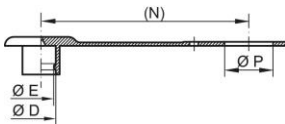

Protecteurs pour coupleurs rapides - GPN 920 Version B

Matière vierge

Matériau: PE-LD

Couleur standard : rouge

dimensions fonctionnelles:

Dimension	Taille nominale	D	E	N	P	Numéro d'article
GPN 920 / 9997 LDPE rouge feu	1/4	12,5	11,5	125	22	920 9997 0000
GPN 920 / 9995 LDPE rouge feu	3/8	18,5	16	125	22	920 9995 0000
GPN 920 / 4984 LDPE rouge feu	1/2	24	23	135	29	920 4984 0000
GPN 920 / 5371 LDPE rouge feu	1/2	24	23	135	27	920 5371 0000

Dimensions en mm Vous trouverez des informations sur les matériaux, les couleurs, les dessins et l'utilisation de nos articles aux pages 166/167.

Aperçu des avantages de nos produits:

Passender.
Schützt geöffnete Steckkupplungen vor Beschädigung und Verschmutzung.