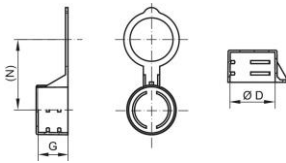

# Fermetures rapides - GPN 940

Matière vierge

Matériau: PE-LD

Couleur standard : jaune

## dimensions fonctionnelles:

Dimension	filetage extérieur	D	G	N	Numéro d'article
GPN 940 SV 21,3 LDPE jaune soufre	W 21,80 x 1/14	21,3	14,5	34	940 0213 0000
GPN 940 SV 23,9 LDPE jaune soufre	W 24,32 x 1/14	23,9	14,5	35	940 0239 0000
GPN 940 SV 26 LDPE jaune soufre	G 3/4	26	14,5	36,8	940 0260 0000

Dimensions en mm Vous trouverez des informations sur les matériaux, les couleurs, les dessins et l'utilisation de nos articles aux pages 166/167.