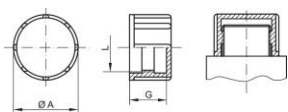

Capuchons filetés - GPN 800

Matière vierge

Matériau: PE-HD

Couleur standard : jaune

dimensions fonctionnelles:

Dimension	L	A	G	Numéro d'article
GPN 800 M 8 HDPE jaune soufre	M 8	12	8	800 0008 0000
GPN 800 M 10 HDPE jaune soufre	M 10	14,5	8	800 0010 0000
GPN 800 M 12 HDPE jaune soufre	M 12	16	12	800 0012 0000
GPN 800 M 14 HDPE jaune soufre	M 14	18	12	800 0014 0000
GPN 800 M 16 HDPE jaune soufre	M 16	21	12	800 0016 0000
GPN 800 M 18 HDPE jaune soufre	M 18	22	12	800 0018 0000
GPN 800 M 20 HDPE jaune soufre	M 20	25	14	800 0020 0000
GPN 800 M 22 HDPE jaune soufre	M 22	28	14	800 0022 0000
GPN 800 M 24 HDPE jaune soufre	M 24	32	14	800 0024 0000
GPN 800 M 27 HDPE jaune soufre	M 27	35	14	800 0027 0000
GPN 800 M 30 HDPE jaune soufre	M 30	38	14	800 0030 0000
GPN 800 M 8 X 1 HDPE jaune soufre	M 8 x 1	12	8	800 0810 0000
GPN 800 M 10 X 1 HDPE jaune soufre	M 10 x 1	14	8	800 1010 0000
GPN 800 M 12 X 1 HDPE jaune soufre	M 12 x 1	16	12	800 1210 0000
GPN 800 M 12 X 1,5 HDPE jaune soufre	M 12 x 1,5	16	12	800 1215 0000
GPN 800 M 14 X 1,5 HDPE jaune soufre	M 14 x 1,5	18	12	800 1415 0000
GPN 800 M 16 X 1,5 HDPE jaune soufre	M 16 x 1,5	21	12	800 1615 0000
GPN 800 M 18 X 1,5 HDPE jaune soufre	M 18 x 1,5	22	12	800 1815 0000
GPN 800 M 20 X 1,5 HDPE jaune soufre	M 20 x 1,5	25	14	800 2015 0000
GPN 800 M 22 X 1,5 HDPE jaune soufre	M 22 x 1,5	28	14	800 2215 0000
GPN 800 M 23 X 1,5 HDPE jaune soufre	M 23 x 1,5	29	22	800 2315 0000
GPN 800 M 24 X 1,5 HDPE jaune soufre	M 24 x 1,5	30	14	800 2415 0000
GPN 800 M 25 X 1,5 HDPE jaune soufre	M 25 x 1,5	33	14	800 2515 0000
GPN 800 M 26 X 1,5 HDPE jaune soufre	M 26 x 1,5	34	11	800 2615 0000
GPN 800 M 28 X 1,5 HDPE jaune soufre	M 28 x 1,5	34,5	28	800 2815 0000
GPN 800 M 30 X 1,5 HDPE jaune soufre	M 30 x 1,5	36	14	800 3015 0000
GPN 800 M 36 X 1,5 HDPE jaune soufre	M 36 x 1,5	44	17	800 3615 0000
GPN 800 M 45 X 1,5 HDPE jaune soufre	M 45 x 1,5	53	15	800 4515 0000
GPN 800 M 22 X 2 HDPE jaune soufre	M 22 x 2	28	14	800 2220 0000
GPN 800 M 30 X 2 HDPE jaune soufre	M 30 x 2	38	14	800 3020 0000
GPN 800 M 36 X 2 HDPE jaune soufre	M 36 x 2	44	17	800 3620 0000
GPN 800 M 42 X 2 HDPE jaune soufre	M 42 x 2	50	15	800 4220 0000
GPN 800 M 45 X 2 HDPE jaune soufre	M 45 x 2	53	15	800 4520 0000
GPN 800 M 52 X 2 HDPE jaune soufre	M 52 x 2	60	15	800 5220 0000
GPN 800 G 1/8 HDPE jaune soufre	G 1/8	14	8	800 0414 0000
GPN 800 G 1/4 HDPE jaune soufre	G 1/4	18	12	800 0355 0000
GPN 800 G 3/8 HDPE jaune soufre	G 3/8	21	12	800 0426 0000
GPN 800 G 1/2 HDPE jaune soufre	G 1/2	25	14	800 0437 0000
GPN 800 G 5/8 HDPE jaune soufre	G 5/8	28	14	800 0675 0000