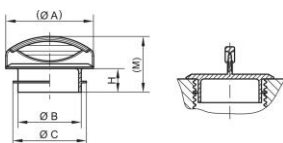

Bouchons à languette - GPN 310

100% recyclé post-consommation

Matériau: PCR-PE

Couleur standard : bleu recyclage

dimensions fonctionnelles:

Dimension	A	B	C	H	M	Numéro d'article
GPN 310 G 8 LDPE recycling bleu	14	4	7	5,5	15	310 0008 RB61
GPN 310 G 11 LDPE recycling bleu	16	5	10,5	5,5	15	310 0011 RB61
GPN 310 G 13 LDPE recycling bleu	15,6	8	13	5,5	14,7	310 0013 RB61
GPN 310 G 16 LDPE recycling bleu	19,6	11,4	16,5	5,5	15,2	310 0016 RB61
GPN 310 G 21 LDPE recycling bleu	22,8	15,6	21,3	7,5	17,1	310 0021 RB61
GPN 310 G 22 LDPE recycling bleu	25,7	17,3	22,6	7,5	18,5	310 0022 RB61
GPN 310 G 23 LDPE recycling bleu	28	20,2	23,5	7,5	17,7	310 0023 RB61
GPN 310 G 25 LDPE recycling bleu	30	20,6	25,5	7,5	19,7	310 0025 RB61
GPN 310 G 28 LDPE recycling bleu	35	22,5	27,5	7,5	19	310 0028 RB61
GPN 310 G 30 LDPE recycling bleu	38	24,5	29,7	7,5	19	310 0030 RB61

Dimensions en mm. Vous trouverez des informations sur les matériaux, les couleurs, les dessins et l'utilisation de nos articles aux pages 166/167. Ce tableau d'application est un guide. Nous serons heureux de vous envoyer des échantillons d'essai gratuits. Pour les trous et alésages non filetés, veuillez choisir en fonction des dimensions fonctionnelles B et C.