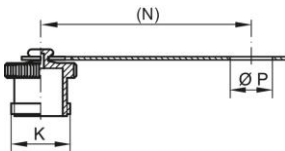

Protecteurs pour coupleurs rapides - GPN 930 Version A

Matière vierge

Matériau: PE-HD

Couleur standard : rouge

dimensions fonctionnelles:

Dimension	Taille nominale	K	N	P	Numéro d'article
GPN 930 / 10075 rouge feu	DN 6 + 8	M 28 x 2	100	20	930 0075 0000
GPN 930 / 10079 rouge feu	DN 10 + 12	M 36 x 2	110	24	930 0079 0000
GPN 930 / 10030 rouge feu	DN 10 + 12	M 36 x 2	135	29,5	930 0030 0000
GPN 930 / 10083 rouge feu	DN 16 + 20	Rd 48 x 3	145	41	930 0083 0000
GPN 930 / 10087 rouge feu	DN 25 + 32	Rd 70 x 3	200	55	930 0087 0000

Dimensions en mm. Vous trouverez des informations sur les matériaux, les couleurs, les dessins et l'utilisation de nos articles aux pages 166/167. *L'œillet de la cosse n'est pas fendu.

Aperçu des avantages de nos produits: