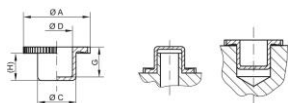

Eléments de protection - GPN 950

Mélange recyclé

Matériau: PCR-PE / PE-LD

Couleur standard : jaune

dimensions fonctionnelles:

Dimension	A	C	D	G	H	Numéro d'article
GPN 950 / 0054 PCR-PE / LDPE jaune	10	5,4	3,9	7,3	6	950 0054 1073
GPN 950 / 0067 PCR-PE / LDPE jaune	10,5	6,7	5,2	7,8	7	950 0067 1073
GPN 950 / 0072 PCR-PE / LDPE jaune	14	7,2	5,7	7,2	6,5	950 0072 1073
GPN 950 / 0092 PCR-PE / LDPE jaune	16	9,6	7,7	7,2	6,5	950 0092 1073
GPN 950 / 0105 PCR-PE / LDPE jaune	20	10,5	8,4	6,2	5	950 0105 1073
GPN 950 / 0106 PCR-PE / LDPE jaune	18	10,6	9	9,2	8,5	950 0106 1073
GPN 950 / 0126 PCR-PE / LDPE jaune	20	12,6	11	9,2	8	950 0126 1073
GPN 950 / 0131 PCR-PE / LDPE jaune	22	13,1	11,5	9,2	8	950 0131 1073
GPN 950 / 0147 PCR-PE / LDPE jaune	22	14,7	13,1	11,2	10	950 0147 1073
GPN 950 / 0157 PCR-PE / LDPE jaune	20	15,7	13,5	8,9	8	950 0157 1073
GPN 950 / 0168 PCR-PE / LDPE jaune	24	16,8	15,5	9,2	8,5	950 0168 1073
GPN 950 / 0180 PCR-PE / LDPE jaune	24	18	16	8	7,2	950 0180 1073
GPN 950 / 0188 PCR-PE / LDPE jaune	28	18,8	17,5	11,2	10	950 0188 1073
GPN 950 / 0193 PCR-PE / LDPE jaune	28	19,3	17,7	11,2	10	950 0193 1073
GPN 950 / 0208 PCR-PE / LDPE jaune	30	20,8	19,5	11,2	10	950 0208 1073
GPN 950 / 0229 PCR-PE / LDPE jaune	31,8	22,9	21,7	11,4	10	950 0229 1073
GPN 950 / 0250 PCR-PE / LDPE jaune	33,5	25,1	23,6	11,3	10	950 0250 1073

Dimensions en mm Vous trouverez des informations sur les matériaux, les couleurs, les dessins et l'utilisation de nos articles aux pages 166/167.

*L'article est constitué d'un mélange de PCR (post consumer recyclate) et de PE-LD (polyéthylène) vierge. Pour ces articles, les écarts de couleur ainsi que les points noirs, qui ne peuvent être complètement évités en raison de la technologie de production, sont autorisés. Nous recommandons que des tests fonctionnels soient effectués avant la production en série.