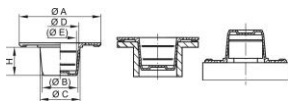

Protecteurs à languette annulaire - GPN 615

Matière vierge

Matériau: PE-LD

Couleur standard : jaune

dimensions fonctionnelles:

Dimension	A	B	C	D	E	H	Numéro d'article
GPN 615 UL 88 LDPE jaune soufre	29	7,6	9,1	7,7	6,2	10	615 0088 0000
GPN 615 UL 91 LDPE jaune soufre	29	7,8	9,5	8	6,3	10	615 0091 0000
GPN 615 UL 107 LDPE jaune soufre	29	9,5	11,1	9,6	7,9	10	615 0107 0000
GPN 615 UL 114 LDPE jaune soufre	29	10,2	11,9	10,3	8,6	10	615 0114 0000
GPN 615 UL 127 LDPE jaune soufre	29	11,5	13,1	11,6	9,9	10	615 0127 0000
GPN 615 UL 147 LDPE jaune soufre	32	13,1	14,9	13,6	11,6	12	615 0147 0000
GPN 615 UL 152 LDPE jaune soufre	34	13,5	15,2	14,1	12,1	12	615 0152 0000
GPN 615 UL 167 LDPE jaune soufre	34	14,9	17	15,6	13,4	13	615 0167 0000
GPN 615 UL 187 LDPE jaune soufre	38	17	19,2	17,5	15,3	13	615 0187 0000
GPN 615 UL 207 LDPE jaune soufre	40	18,6	21,1	19,5	16,9	15	615 0207 0000
GPN 615 UL 241 LDPE jaune soufre	46	21,5	24,7	22,9	19,8	18	615 0241 0000
GPN 615 UL 309 LDPE jaune soufre	56	28,1	30,8	29,7	26,4	19	615 0309 0000
GPN 615 UL 448 LDPE jaune soufre	80	42,2	45,4	43,5	40,2	19	615 0448 0000
GPN 615 UL 628 LDPE jaune soufre	95	58,4	62,8	60,8	56,4	25	615 0628 0000

Dimensions en mm Vous trouverez des informations sur les matériaux, les couleurs, les dessins et l'utilisation de nos articles aux pages 166/167. Ce tableau d'application est un guide. Nous serons heureux de vous envoyer des échantillons d'essai gratuits. Pour les trous et alésages non filetés, veuillez choisir en fonction des dimensions fonctionnelles B et C.