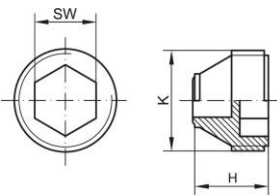

Bouchons filetés - GPN 720 Version B

Mélange recyclé

Matériau: PCR-PE / PE-LD

Couleur standard : jaune

dimensions fonctionnelles:

Dimension	K	H	SW	Numéro d'article
GPN 720 / 9463 PCR-PE / LDPE jaune	M 10 x 1	11,2	5	720 9463 0073
GPN 720 / 0232 PCR-PE / LDPE jaune	M 16 x 1.5	14	8	720 0232 0073
GPN 720 / 1763 PCR-PE / LDPE jaune	M 18 x 1.5	13,3	10	720 1763 0073
GPN 720 / 1668 PCR-PE / LDPE jaune	M 20 x 1.5	17,4	13	720 1668 0073

Dimensions en mm Vous trouverez des informations sur les matériaux, les couleurs, les dessins et l'utilisation de nos articles aux pages 166/167.

*L'article est constitué d'un mélange de PCR (post consumer recyclate) et de PE-LD (polyéthylène) vierge. Pour ces articles, les écarts de couleur ainsi que les points noirs, qui ne peuvent être complètement évités en raison de la technologie de production, sont autorisés. Nous recommandons que des tests fonctionnels soient effectués avant la production en série.