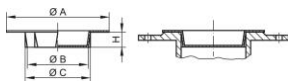

Protecteurs de brides - GPN 650 Version B

100% recyclé post-consommation

Matériau: PCR-PE

Couleur standard : bleu recyclage

dimensions fonctionnelles:

Dimension	NW mm	A	B	C	H	Numéro d'article
GPN 650 / 10-R PCR-PE recycling bleu	10	40	7,5	10,5	10	651 0010 RB61
GPN 650 / 15-R PCR-PE recycling bleu	15	45	12,5	15,8	10	651 0015 RB61
GPN 650 / 20-R PCR-PE recycling bleu	20	59	16	22	15	651 0020 RB61
GPN 650 / 25-R PCR-PE recycling bleu	25	68	21	26	15	651 0025 RB61
GPN 650 / 32-R PCR-PE recycling bleu	32	78	28	33,5	15	651 0032 RB61
GPN 650 / 40-R PCR-PE recycling bleu	40	88	36	41,5	15	651 0040 RB61
GPN 650 / 50-R PCR-PE recycling bleu	50	102	46	51	15	651 0050 RB61
GPN 650 / 65-R PCR-PE recycling bleu	65	122	60	66	20	651 0065 RB61
GPN 650 / 80-R PCR-PE recycling bleu	80	138	74,5	81	20	651 0080 RB61
GPN 650 / 100-R PCR-PE recycling bleu	100	162	93	102	20	651 0100 RB61
GPN 650 / 150-R PCR-PE recycling bleu	150	245	140	152	20	651 0150 RB61