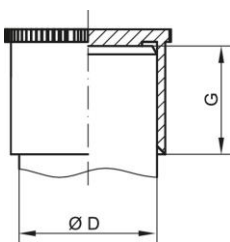

Douilles de protection - GPN 200 Version A

Mélange recyclé

Matériau: PCR-PE / PE-LD

Couleur standard : jaune

dimensions fonctionnelles:

Dimension	filetage extérieur	D	G	Numéro d'article
GPN 200 Z 5 X 13 PCR-PE / LDPE jaune	-	5	13	200 0513 1073
GPN 200 Z 5 X 20 PCR-PE / LDPE jaune	-	5	20	200 0520 1073
GPN 200 Z 6 X 10 PCR-PE / LDPE jaune	-	6	10	200 0610 1073
GPN 200 Z 6 X 16 PCR-PE / LDPE jaune	-	6	16	200 0616 1073
GPN 200 Z 6 X 31 PCR-PE / LDPE jaune	-	6	31	200 0631 1073
GPN 200 Z 7 X 16 PCR-PE / LDPE jaune	-	7	15,5	200 0716 1073
GPN 200 Z 8 X 10 PCR-PE / LDPE jaune	-	8	10	200 0810 1073
GPN 200 Z 8 X 16 PCR-PE / LDPE jaune	-	8	16	200 0816 1073
GPN 200 Z 8 X 30 PCR-PE / LDPE jaune	-	8	30	200 0830 1073
GPN 200 Z 9 X 12 PCR-PE / LDPE jaune	-	9	11,5	200 0912 1073
GPN 200 Z 9 X 16 PCR-PE / LDPE jaune	-	9	16	200 0916 1073
GPN 200 Z 10 X 6 PCR-PE / LDPE jaune	-	10	6	200 1060 1073
GPN 200 Z 10 X 10 PCR-PE / LDPE jaune	-	10	10	200 1010 1073
GPN 200 Z 10 X 22 PCR-PE / LDPE jaune	-	10	22	200 1022 1073
GPN 200 Z 10 X 28 PCR-PE / LDPE jaune	-	10	28	200 1028 1073
GPN 200 Z 10 X 33 PCR-PE / LDPE jaune	-	10	33	200 1033 1073
GPN 200 Z 12 X 10 PCR-PE / LDPE jaune	-	12	10	200 1210 1073
GPN 200 Z 12 X 16 PCR-PE / LDPE jaune	-	12	16	200 1216 1073
GPN 200 Z 12 X 35 PCR-PE / LDPE jaune	-	12	35	200 1235 1073
GPN 200 Z 12,5 X 20 PCR-PE / LDPE jaune	-	12,5	20	200 1252 1073
GPN 200 Z 14 X 8 PCR-PE / LDPE jaune	-	14	8	200 1480 1073
GPN 200 Z 14 X 10 PCR-PE / LDPE jaune	-	14	10	200 1410 1073
GPN 200 Z 14 X 15 PCR-PE / LDPE jaune	-	14	15	200 1415 1073
GPN 200 Z 14 X 20 PCR-PE / LDPE jaune	-	14	20	200 1420 1073
GPN 200 Z 14 X 38 PCR-PE / LDPE jaune	-	14	38	200 1438 1073
GPN 200 Z 14,5 X 15 PCR-PE / LDPE jaune	-	14,5	15	200 1451 1073
GPN 200 Z 16 X 8 PCR-PE / LDPE jaune	-	16	8	200 1680 1073
GPN 200 Z 16 X 15 PCR-PE / LDPE jaune	-	16	15	200 1615 1073
GPN 200 Z 16 X 20 PCR-PE / LDPE jaune	-	16	20	200 1620 1073
GPN 200 Z 16 X 25 PCR-PE / LDPE jaune	-	16	25	200 1625 1073
GPN 200 Z 18 X 15 PCR-PE / LDPE jaune	-	18	15	200 1815 1073
GPN 200 Z 18 X 20 PCR-PE / LDPE jaune	-	18	20	200 1820 1073
GPN 200 Z 18 X 26 PCR-PE / LDPE jaune	-	18	26	200 1826 1073
GPN 200 Z 20 X 14 PCR-PE / LDPE jaune	-	20	14	200 2014 1073