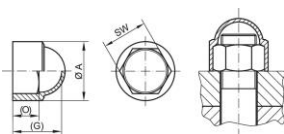

Chapeaux de protection six pans - GPN 1000

Matière vierge

Matériau: PE-LD

Couleur standard : noir

dimensions fonctionnelles:

Dimension	SW	A	G	O	Numéro d'article
GPN 1000 / 1916 LDPE noir	7	9	7,5	3,5	100 1916 0000
GPN 1000 / 1068 LDPE noir	8	10,9	8,5	5	100 1068 0000
GPN 1000 / 1069 LDPE noir	10	12,9	12	6	100 1069 0000
GPN 1000 / 0893 LDPE noir	13	16,8	14	7,5	100 0893 0000
GPN 1000 / 1071 LDPE noir	14	18	14	7,5	100 1071 0000
GPN 1000 / 8267 LDPE noir	16	21,3	18	9	100 8267 0000
GPN 1000 / 1072 LDPE noir	17	21,3	18,5	9	100 1072 0000
GPN 1000 / 0857 LDPE noir	18	23	19,4	11	100 0857 0000
GPN 1000 / 1073 LDPE noir	19	23,6	20	11	100 1073 0000
GPN 1000 / 0190 LDPE noir	21	26	22,5	12	100 0190 0000
GPN 1000 / 1074 LDPE noir	22	27,5	22,5	12	100 1074 0000
GPN 1000 / 1075 LDPE noir	24	29,8	25,5	14	100 1075 0000
GPN 1000 / 1076 LDPE noir	27	34	29	16	100 1076 0000
GPN 1000 / 1077 LDPE noir	30	37,4	31	17	100 1077 0000
GPN 1000 / 1078 LDPE noir	32	39,7	34	19	100 1078 0000
GPN 1000 / 1079 LDPE noir	36	44,4	38	20	100 1079 0000
GPN 1000 / 1080 LDPE noir	41	50,1	44	23	100 1080 0000
GPN 1000 / 1081 LDPE noir	46	55,9	49	25	100 1081 0000
GPN 1000 / 1414 LDPE noir	50	60,5	53	27	100 1414 0000
GPN 1000 / 1811 LDPE noir	55	67	55,5	30	100 1811 0000
GPN 1000 / 3762 LDPE noir	60	72	60	38	100 3762 0000
GPN 1000 / 3763 LDPE noir	65	76,6	63	42	100 3763 0000
GPN 1000 / 6706 LDPE noir	70	85,5	73	38	100 6706 0000
GPN 1000 / 8638 LDPE noir	75	91,6	78,5	41	100 8638 0000
GPN 1000 / 8639 LDPE noir	80	98	83,4	43,5	100 8639 0000
GPN 1000 / 8641 LDPE noir	95	116,7	102	55	100 8641 0000

Dimensions en mm Vous trouverez des informations sur les matériaux, les couleurs, les dessins et l'utilisation de nos articles aux pages 166/167. Ce tableau d'application représente des valeurs indicatives. Nous serons heureux de vous envoyer des échantillons d'essai gratuits.