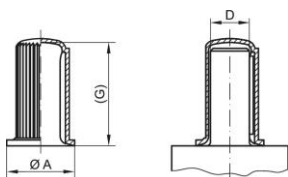

Protecteurs de bouts d'arbres - GPN 290

Mélange recyclé

Matériau: PCR-PE / PE-LD

Couleur standard : jaune

dimensions fonctionnelles:

Dimension	D	A	G	Numéro d'article
GPN 290 / 009 PCR-PE / LDPE jaune	9	14,5	22	290 0009 0073
GPN 290 / 011 PCR-PE / LDPE jaune	11	17,5	26,3	290 0011 0073
GPN 290 / 014 PCR-PE / LDPE jaune	14	22,5	33,5	290 0014 0073
GPN 290 / 015 PCR-PE / LDPE jaune	15	25,5	31	290 0015 0073
GPN 290 / 016 PCR-PE / LDPE jaune	16	25,5	44,5	290 0016 0073
GPN 290 / 019 PCR-PE / LDPE jaune	19	30,5	45	290 0019 0073
GPN 290 / 020 PCR-PE / LDPE jaune	20	32	58	290 0020 0073
GPN 290 / 022 PCR-PE / LDPE jaune	22	35,5	56,8	290 0022 0073
GPN 290 / 024 PCR-PE / LDPE jaune	24	38,5	57	290 0024 0073
GPN 290 / 025 PCR-PE / LDPE jaune	25	40	69	290 0025 0073
GPN 290 / 028 PCR-PE / LDPE jaune	28	45	69	290 0028 0073
GPN 290 / 030 PCR-PE / LDPE jaune	30	48	91,3	290 0030 0073
GPN 290 / 032 PCR-PE / LDPE jaune	32	51	91,8	290 0032 0073
GPN 290 / 035 PCR-PE / LDPE jaune	35	56	91	290 0035 0073
GPN 290 / 038 PCR-PE / LDPE jaune	38	61	91	290 0038 0073
GPN 290 / 042 PCR-PE / LDPE jaune	42	67	125,5	290 0042 0073
GPN 290 / 045 PCR-PE / LDPE jaune	45	72	115,5	290 0045 0073
GPN 290 / 048 PCR-PE / LDPE jaune	48	77	126	290 0048 0073
GPN 290 / 055 PCR-PE / LDPE jaune	55	88	125,8	290 0055 0073
GPN 290 / 060 PCR-PE / LDPE jaune	60	96	160,5	290 0060 0073
GPN 290 / 075 PCR-PE / LDPE jaune	75	112	165	290 0075 0073

Dimensions en mm Vous trouverez des informations sur les matériaux, les couleurs, les dessins et l'utilisation de nos articles aux pages 166/167.

*L'article est constitué d'un mélange de PCR (post consumer recycle) et de PE-LD (polyéthylène) vierge. Pour ces articles, les écarts de couleur ainsi que les points noirs, qui ne peuvent être complètement évités en raison de la technologie de production, sont autorisés. Nous recommandons que des tests fonctionnels soient effectués avant la production en série.