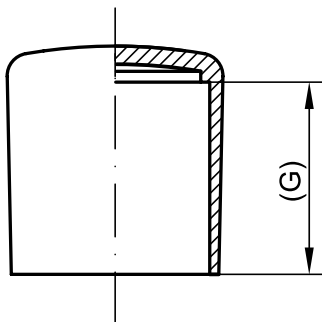

ENDKAPPEN

GPN 280

Kostenlose
Erprobungsmuster:

+49 4442 982-9100
poeppelmann.com/de/gpn280

Standardfarbe: schwarz

Material: PE-LD

Robuster.

Verstärkter Boden für erhöhte Beanspruchung.

Besser.

Passend für Rundrohre und besonders als Gleiter für Möbel und Geräte verwendbar.

Anwendbar für

Artikel	Außendurchmesser D	(G)	Bestell-Nr.
GPN 280 ER 3	3	8	280 0003 0000
GPN 280 ER 4	4	8,1	280 0004 0000
GPN 280 ER 5	5	7,7	280 0005 0000
GPN 280 ER 6	6	8,6	280 0006 0000
GPN 280 ER 7	7	9	280 0007 0000
GPN 280 ER 8	8	9,4	280 0008 0000
GPN 280 ER 10	10	11	280 0010 0000
GPN 280 ER 11	11	12,9	280 0011 0000
GPN 280 ER 12	12	12,3	280 0012 0000
GPN 280 ER 13	13	13,2	280 0013 0000
GPN 280 ER 14	14	12,8	280 0014 0000
GPN 280 ER 15	15	14,7	280 0015 0000
GPN 280 ER 16	16	16,4	280 0016 0000
GPN 280 ER 18	18	19,7	280 0018 0000
GPN 280 ER 20	20	20,1	280 0020 0000
GPN 280 ER 21	21	21,3	280 0021 0000
GPN 280 ER 22	22	20,6	280 0022 0000
GPN 280 ER 24	24	22,7	280 0024 0000
GPN 280 ER 25	25	22,3	280 0025 0000
GPN 280 ER 26	26	23,5	280 0026 0000
GPN 280 ER 27	27	25,3	280 0027 0000
GPN 280 ER 28	28	24,8	280 0028 0000
GPN 280 ER 30	30	24,8	280 0030 0000
GPN 280 ER 32	32	26,4	280 0032 0000

Maße in mm

Informationen zur Verwendung unserer Artikel finden Sie auf den Seiten 124/125.

Folgende Produkte könnten Sie auch interessieren:

GPN 200 Form A, GPN 260, GPN 320, GPN 1000

PÖPPELMANN

KAPSTO®