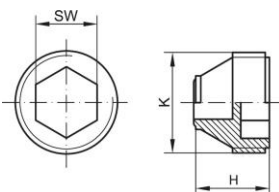

Bouchons filetés - GPN 720 Version B

Matière vierge

Matériau: PE-LD

Couleur standard : jaune

dimensions fonctionnelles:

Dimension	K	H	SW	Numéro d'article
GPN 720 / 9463 LDPE jaune soufre	M 10 x 1	11,2	5	720 9463 0000
GPN 720 / 0232 LDPE jaune soufre	M 16 x 1.5	14	8	720 0232 0000
GPN 720 / 1763 LDPE jaune soufre	M 18 x 1.5	13,3	10	720 1763 0000
GPN 720 / 1668 LDPE jaune soufre	M 20 x 1.5	17,4	13	720 1668 0000

Dimensions en mm Vous trouverez des informations sur les matériaux, les couleurs, les dessins et l'utilisation de nos articles aux pages 166/167.

Aperçu des avantages de nos produits:

Abdichtender.

Dichtkonus verhindert innerhalb gewisser Grenzen das Eindringen oder Austreten von Flüssigkeiten.

Besser.

Versenkbarer Schraubstopfen mit Innensechskant.

Les produits suivants pourraient également vous intéresser:

GPN 720 Form A GPN 300 V