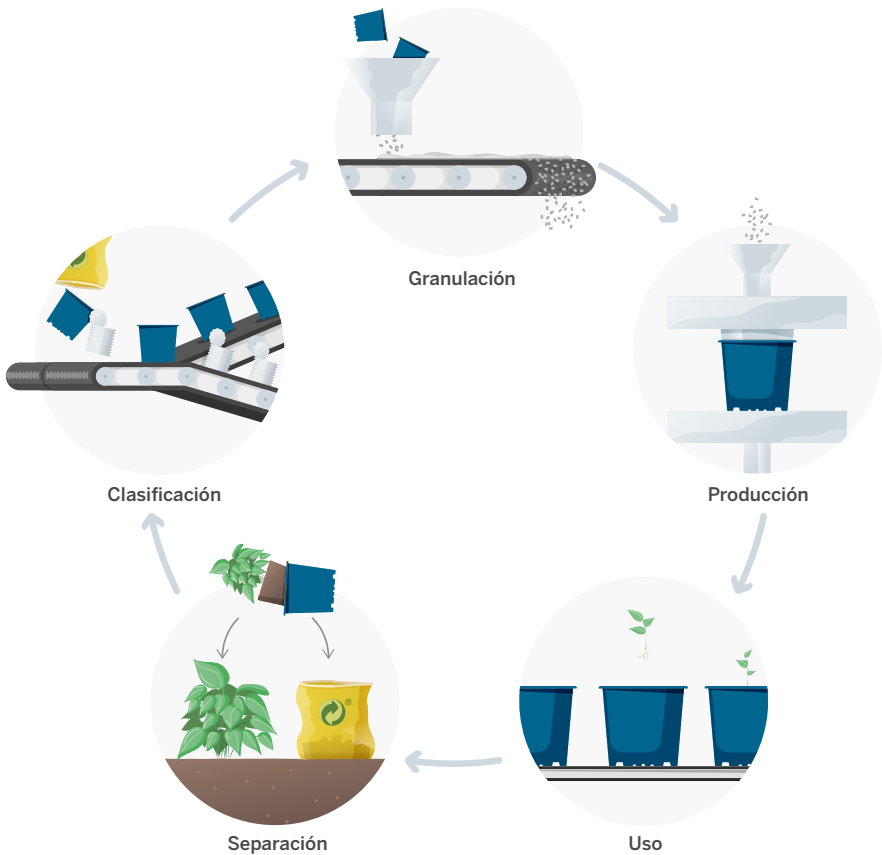

# Maceta 100 % reciclable, 100 % de plástico reciclado.

La protección del medio ambiente y del clima es cada vez más importante para los consumidores. La conservación de los recursos también es muy importante para nosotros. Por eso, el plástico para nuestras macetas Circular blue sale directamente del cubo amarillo y termina allí de nuevo. Esto cierra completamente el ciclo de la materia prima. A esta acción la llamamos PÖPPELMANN blue®.

## Ventajas de las cuales no solo usted se beneficia:

- + El ciclo de la materia prima está cerrado (Closed Loop)
- + El uso de plásticos reciclados conserva los recursos fósiles
- + Diseño adecuado para el reciclaje (100% reciclable)
- + La demanda de embalajes respetuosos con el medio ambiente y que ahorren recursos está creciendo rápidamente

## Así cerramos ciclo de la materia prima.

El plástico es una materia prima valiosa. En la actualidad, sólo la mitad del plástico procedente de los residuos de envases se reutiliza en Alemania. Queremos aumentar esta cuota y contribuir activamente a cerrar el ciclo de las materias primas.

Las macetas en el color Circular blue están diseñadas de tal manera que el material puede ser identificado de forma fiable en la clasificación de residuos. Éstos se pueden utilizar para la extracción de nuevos gránulos PCR de Pöppelmann, que se extraen completamente del cubo amarillo.