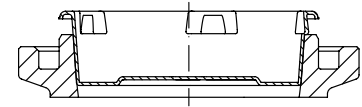

PROTECTEURS UNIVERSELS ECO

GPN 400

NOUVEAU

Application interne