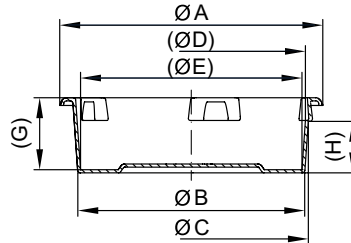

PROTECTEURS UNIVERSELS ECO

GPN 400

NOUVEAU

Application interne