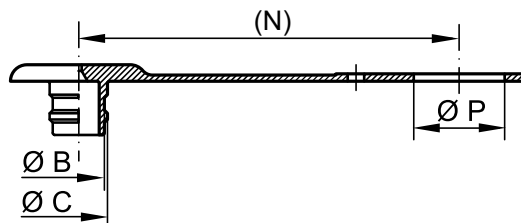

GPN 920 Form A

**Kostenlose
Erprobungsmuster:**

+49 4442 982-9100

poeppelelmann.com/de/gpn920a

Artikel	Anwendbar für Nenngröße	Maße				Bestell-Nr.
		B	C	(N)	P	
GPN 920 / 9998	1/4	11	12	125	22	920 9998 0000
GPN 920 / 9996	3/8	16	18	125	22	920 9996 0000
GPN 920 / 4982	1/2	20	23,6	135	29	920 4982 0000
GPN 920 / 5370	1/2	20	23,6	135	27	920 5370 0000

Maße in mm

Informationen zu Werkstoffen, Farben, Zeichnungen und Verwendung unserer Artikel finden Sie auf den Seiten 124/125.

Folgende Produkte könnten Sie auch interessieren:
GPN 920 Form B, GPN 930 Form A, GPN 930 Form B

Standardfarbe: rot

Material: PE-LD

Passender.

Schützt geöffnete Steckkupplungen vor Beschädigung und Verschmutzung.

Abdichtender.

Verhindert innerhalb gewisser Grenzen das Eindringen oder Austreten von Flüssigkeiten.