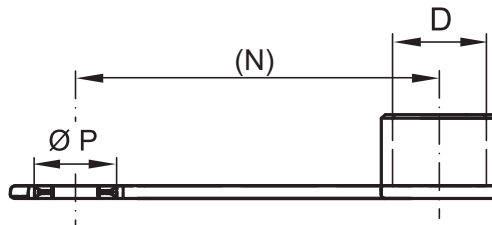

SCHUTZKAPPEN MIT LASCHE

GPN 696

**Kostenlose
Erprobungsmuster:**

+49 4442 982-9100
poeppelmann.com/de/gpn696

Standardfarbe: gelb

Material: TPE (frei von Weichmachern)

Zeitsparender.

Durch schnelle Montage aufgrund des flexiblen Materials. Und durch schnelle Demontage: Einfach an der Lasche ziehen – die Sollbruchstelle ermöglicht ein rasches Entfernen des Artikels.

Temperaturbeständiger.

Hitzebeständig bis zu 150 °C.
Nähere Angaben: Seite 125
„Physikalische Eigenschaften“.

Besser.

Einsetzbar zum Schutz von
Hohlschrauben.

Artikel	Anwendbar für Außendurchmesser		Maße		Bestell-Nr.
	D	(N)	P		
GPN 696 M 10 × 1	9,5	45,6	8,5		696 0010 0000
GPN 696 M 12 × 1	11,5	44,6	10,3		696 0012 0000
GPN 696 M 14 × 1,5	13,5	47,2	12,5		696 0014 0000
GPN 696 M 16 × 1,5	15,5	43,7	14,3		696 0016 0000

Maße in mm

Informationen zur Verwendung unserer Artikel finden Sie auf den Seiten 124/125.

Folgende Produkte könnten Sie auch interessieren: GPN 201, GPN 211, GPN 800