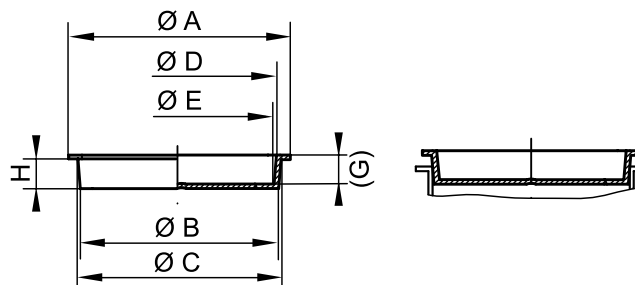

TAPPI A PARETE SOTTILE

GPN 602

Campioni di prova gratuiti:
+49 4442 982-9100
poeppelmann.com/en/gpn602

**Colore standard:** rosso**Materiale:** PP**Più rapido.**

Montaggio e smontaggio più rapidi grazie alla versione con pareti sottili.

Produzione secondo VDA volume 19 e ISO 16232 nella camera bianca appositamente allestita, possibile su richiesta. Per maggiori informazioni, vedi pagina 129.

**Meglio.**

Per chiudere fori e aperture o per proteggere profili esterni.

Dimensioni in mm

Per informazioni su materiali, colori, disegni e applicazione dei nostri articoli, consultare le pagine 124/125.

*Questa misura viene fornita anche con foro.

Potrebbero interessarvi anche i seguenti prodotti: GPN 610, GPN 615, GPN 620