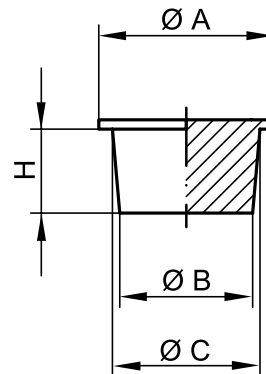

KEGELSTOPFEN

GPN 500

Kostenlose
Erprobungsmuster:

+49 4442 982-9100
poeppelmann.com/de/gpn500

Standardfarbe: natur

Material: PE-LD

Robuster.

Massive Ausführung für erhöhte Beanspruchung.

Vielseitiger.

Konischer Stopfen zur Überbrückung von Toleranzen.

Besser.

Zum Verschließen von Innengewinden und Bohrungen.

Artikel	Anwendbar für Gewinde	Maße				Bestell-Nr.
		A	B	C	H	
GPN 500 B 31	M 4	5,5	3,2	3,5	3	500 0031 0000
GPN 500 B 41	M 5	7,5	4,1	4,5	3	500 0041 0000
GPN 500 B 43	M 5 × 0,5	8	4,4	4,7	3	500 0043 0000
GPN 500 B 47	M 6	8	4,9	5,4	4	500 0047 0000
GPN 500 B 53	M 6 × 0,5	8,5	5,4	5,6	3	500 0053 0000
GPN 500 B 58	M 7	9	5,8	6,1	4	500 0058 0000
GPN 500 B 64	M 8	9	6,4	6,8	4	500 0064 0000
GPN 500 B 68	M 8 × 1	10	6,8	7,2	4	500 0068 0000
GPN 500 B 78	M 9 × 1	11	7,8	8,2	4	500 0078 0000

Maße in mm

Informationen zu Werkstoffen, Farben, Zeichnungen und Verwendung unserer Artikel finden Sie auf den Seiten 124/125.

Folgende Produkte könnten Sie auch interessieren: GPN 305, GPN 551, GPN 600