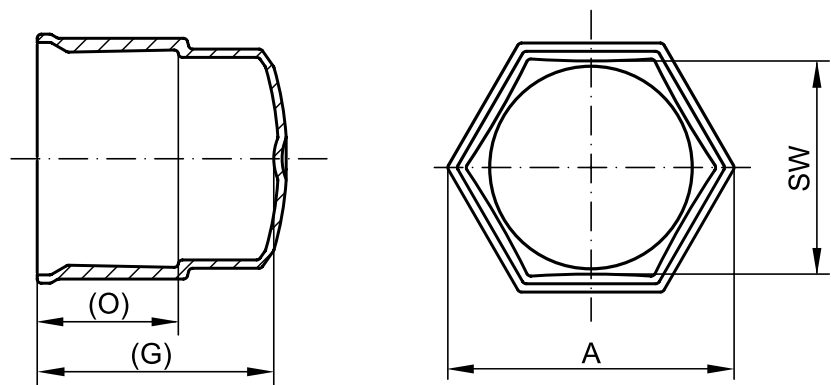

SECHSKANTKAPPEN

GPN 1050

**Kostenlose
Erprobungsmuster:**

+49 4442 982-9100
poeppeilmann.com/de/gpn1050

Standardfarbe: schwarz

Material: PE-LLD

Besser.

Zum Schutz von Schlauchleitungen mit Überwurfmutter. Optimaler Transport- und Korrosionsschutz. Auch für Außensechskant verwendbar.

Artikel	Maße			Anwendbar für	
	A	(G)	(O)	Schlüsselweite SW	Bestell-Nr.
GPN 1050 SW 14	19,6	26,3	14,5	14	105 0014 0000
GPN 1050 SW 17	23,1	26,3	14,5	17	105 0017 0000
GPN 1050 SW 19	25,2	27,1	15,5	19	105 0019 0000
GPN 1050 SW 22	28,7	26,9	15,5	22	105 0022 0000
GPN 1050 SW 24	30,5	28,5	17	24	105 0024 0000
GPN 1050 SW 27	34,5	28,2	17	27	105 0027 0000
GPN 1050 SW 30	38	28,4	17	30	105 0030 0000
GPN 1050 SW 32	40,3	28,4	17	32	105 0032 0000
GPN 1050 SW 36	44,9	28,3	17	36	105 0036 0000
GPN 1050 SW 41	50,7	29,5	18	41	105 0041 0000
GPN 1050 SW 46	56,4	30	19	46	105 0046 0000
GPN 1050 SW 50	61	30,5	19,5	50	105 0050 0000
GPN 1050 SW 60	72,6	31	20	60	105 0060 0000

Maße in mm

Informationen zu Werkstoffen, Farben, Zeichnungen und Verwendung unserer Artikel finden Sie auf den Seiten 124/125.

Folgende Produkte könnten Sie auch interessieren: GPN 1000, GPN 1010