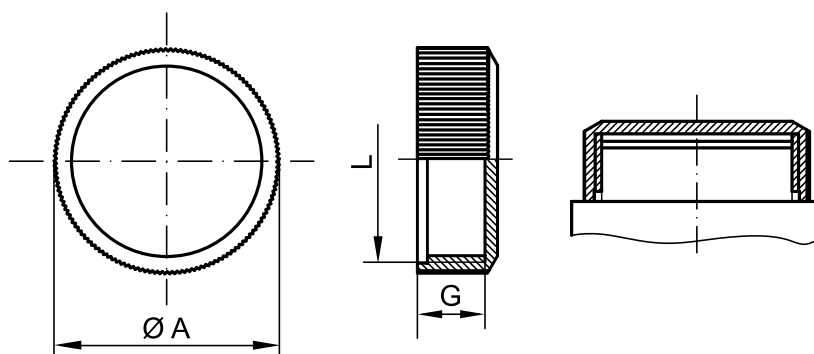

CAPUCHONS FILETÉS

GPN 801

Envoi
d'échantillons gratuits :+33 3 89 63 33 13
poeppeilmann.com/fr/gpn801**Coloris standard :** nature**Matière :** PE-LD**Gain de temps.**

Modèle plat pour un montage express.

**Plus performant.**Chapeau pour filetages.
Nervures extérieures pour un montage aisé.**Applicable pour****Dimensions**

Article	Filetage L	A	G	Références
GPN 801 M 16 × 1	M 16 × 1	19	5	801 1610 0000
GPN 801 M 12 × 1,5	M 12 × 1,5	15	7	801 1215 0000
GPN 801 M 14 × 1,5	M 14 × 1,5	17	7	801 1415 0000
GPN 801 M 16 × 1,5	M 16 × 1,5	20	7	801 1615 0000
GPN 801 M 18 × 1,5	M 18 × 1,5	21	9	801 1815 0000
GPN 801 M 22 × 1,5	M 22 × 1,5	25	9	801 2215 0000
GPN 801 M 26 × 1,5	M 26 × 1,5	29	10	801 2615 0000
GPN 801 M 30 × 1,5	M 30 × 1,5	33	10	801 3015 0000
GPN 801 M 30 × 2	M 30 × 2	33	10	801 3020 0000
GPN 801 M 36 × 2	M 36 × 2	39	10	801 3620 0000

Dimensions en mm

Vous trouverez des informations concernant les matières, les coloris, les schémas et l'utilisation de nos articles aux pages 124/125.

Les produits suivants pourraient aussi vous intéresser : GPN 205, GPN 215, GPN 800**PÖPPELMANN****KAPSTO®**