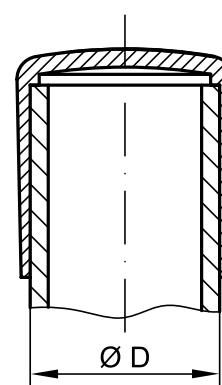

CAPERUZAS

GPN 280

Muestras gratuitas:
Tel. +34 93 754 09 20
poeppelelmann.com/es/gpn280

Colores estándar: negro

Material: PE-LD

Más robusto.

Mayor refuerzo en el cabezal para alto rendimiento.

Mejor.

Idóneos para tubos redondos, especialmente para deslizar muebles y aparatos.

Aplicable para

Artículo	Diámetro exterior D	(G)	Referencia
GPN 280 ER 3	3	8	280 0003 0000
GPN 280 ER 4	4	8,1	280 0004 0000
GPN 280 ER 5	5	7,7	280 0005 0000
GPN 280 ER 6	6	8,6	280 0006 0000
GPN 280 ER 7	7	9	280 0007 0000
GPN 280 ER 8	8	9,4	280 0008 0000
GPN 280 ER 10	10	11	280 0010 0000
GPN 280 ER 11	11	12,9	280 0011 0000
GPN 280 ER 12	12	12,3	280 0012 0000
GPN 280 ER 13	13	13,2	280 0013 0000
GPN 280 ER 14	14	12,8	280 0014 0000
GPN 280 ER 15	15	14,7	280 0015 0000
GPN 280 ER 16	16	16,4	280 0016 0000
GPN 280 ER 18	18	19,7	280 0018 0000
GPN 280 ER 20	20	20,1	280 0020 0000
GPN 280 ER 21	21	21,3	280 0021 0000
GPN 280 ER 22	22	20,6	280 0022 0000
GPN 280 ER 24	24	22,7	280 0024 0000
GPN 280 ER 25	25	22,3	280 0025 0000
GPN 280 ER 26	26	23,5	280 0026 0000
GPN 280 ER 27	27	25,3	280 0027 0000
GPN 280 ER 28	28	24,8	280 0028 0000
GPN 280 ER 30	30	24,8	280 0030 0000
GPN 280 ER 32	32	26,4	280 0032 0000

Medidas en mm

Información para la aplicación de nuestros artículos la encuentra en las páginas 124/125.

También le podrían interesar los siguientes productos:

GPN 200 Forma A, GPN 260, GPN 320, GPN 1000