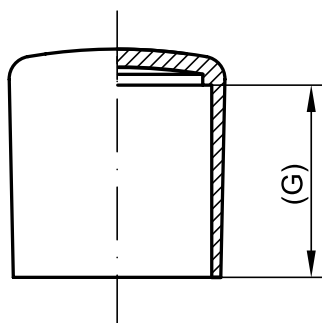

CAPERUZAS

GPN 280

Muestras gratuitas:
Tel. +34 93 754 09 20
poeppelelmann.com/es/gpn280

Colores estándar: negro

Material: PE-LD

Más robusto.

Mayor refuerzo en el cabezal para alto rendimiento.

Mejor.

Idóneos para tubos redondos, especialmente para deslizar muebles y aparatos.

Aplicable para

Artículo	Diámetro exterior D	(G)	Referencia
GPN 280 ER 3	3	8	280 0003 0000
GPN 280 ER 4	4	8,1	280 0004 0000
GPN 280 ER 5	5	7,7	280 0005 0000
GPN 280 ER 6	6	8,6	280 0006 0000
GPN 280 ER 7	7	9	280 0007 0000
GPN 280 ER 8	8	9,4	280 0008 0000
GPN 280 ER 10	10	11	280 0010 0000
GPN 280 ER 11	11	12,9	280 0011 0000
GPN 280 ER 12	12	12,3	280 0012 0000
GPN 280 ER 13	13	13,2	280 0013 0000
GPN 280 ER 14	14	12,8	280 0014 0000
GPN 280 ER 15	15	14,7	280 0015 0000
GPN 280 ER 16	16	16,4	280 0016 0000
GPN 280 ER 18	18	19,7	280 0018 0000
GPN 280 ER 20	20	20,1	280 0020 0000
GPN 280 ER 21	21	21,3	280 0021 0000
GPN 280 ER 22	22	20,6	280 0022 0000
GPN 280 ER 24	24	22,7	280 0024 0000
GPN 280 ER 25	25	22,3	280 0025 0000
GPN 280 ER 26	26	23,5	280 0026 0000
GPN 280 ER 27	27	25,3	280 0027 0000
GPN 280 ER 28	28	24,8	280 0028 0000
GPN 280 ER 30	30	24,8	280 0030 0000
GPN 280 ER 32	32	26,4	280 0032 0000

Medidas en mm

Información para la aplicación de nuestros artículos la encuentra en las páginas 124/125.

También le podrían interesar los siguientes productos:

GPN 200 Forma A, GPN 260, GPN 320, GPN 1000