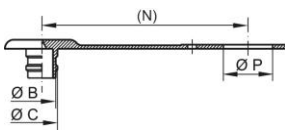

# Tapones - GPN 920 Forma A

Material virgen

Material: PE-LD

Color estándar: rojo

## Funktionsmaße:

Dimensión	Tamaño nominal	B	C	N	P	Número de artículo
GPN 920 / 9998 LDPE rojo fuego	1/4	11	12	125	22	920 9998 0000
GPN 920 / 9996 LDPE rojo fuego	3/8	16	18	125	22	920 9996 0000
GPN 920 / 4982 LDPE rojo fuego	1/2	20	23,6	135	29	920 4982 0000
GPN 920 / 5370 LDPE rojo fuego	1/2	20	23,6	135	27	920 5370 0000

Dimensiones en mm. Encontrará información sobre los materiales, los colores, los dibujos y el uso de nuestros artículos en las páginas 166/167.