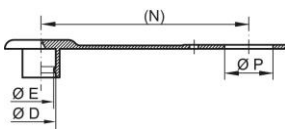

Caperuzas - GPN 920 Forma B

Mezcla reciclada

Material: PCR-PE / PE-LD

Color estándar: rojo

Funktionsmaße:

Dimensión	Tamaño nominal	D	E	N	P	Número de artículo
GPN 920 / 9997 PCR-PE / LDPE rojo	1/4	12,5	11,5	125	22	920 9997 0073
GPN 920 / 9995 PCR-PE / LDPE rojo	3/8	18,5	16	125	22	920 9995 0073
GPN 920 / 4984 PCR-PE / LDPE rojo	1/2	24	23	135	29	920 4984 0073
GPN 920 / 5371 PCR-PE / LDPE rojo	1/2	24	23	135	27	920 5371 0073

Dimensiones en mm. Encontrará información sobre los materiales, los colores, los dibujos y el uso de nuestros artículos en las páginas 166/167.

*El artículo está compuesto por una mezcla de PCR (reciclado postconsumo) y PE-LD (polietileno) virgen. Para estos artículos, se permiten las desviaciones de color, así como los puntos negros, que no pueden evitarse completamente debido a la tecnología de producción. Recomendamos que se realicen pruebas de funcionamiento antes de la producción en serie.