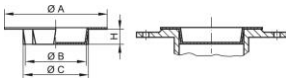

Protectores para bridas de válvula - GPN 650 Forma B

100% reciclado post-consumo

Material: PCR-PE

Color estándar: azul reciclado

Funktionsmaße:

Dimensión	NW mm	A	B	C	H	Número de artículo
GPN 650 / 10-R PCR-PE recycling azul	10	40	7,5	10,5	10	651 0010 RB61
GPN 650 / 15-R PCR-PE recycling azul	15	45	12,5	15,8	10	651 0015 RB61
GPN 650 / 20-R PCR-PE recycling azul	20	59	16	22	15	651 0020 RB61
GPN 650 / 25-R PCR-PE recycling azul	25	68	21	26	15	651 0025 RB61
GPN 650 / 32-R PCR-PE recycling azul	32	78	28	33,5	15	651 0032 RB61
GPN 650 / 40-R PCR-PE recycling azul	40	88	36	41,5	15	651 0040 RB61
GPN 650 / 50-R PCR-PE recycling azul	50	102	46	51	15	651 0050 RB61
GPN 650 / 65-R PCR-PE recycling azul	65	122	60	66	20	651 0065 RB61
GPN 650 / 80-R PCR-PE recycling azul	80	138	74,5	81	20	651 0080 RB61
GPN 650 / 100-R PCR-PE recycling azul	100	162	93	102	20	651 0100 RB61
GPN 650 / 150-R PCR-PE recycling azul	150	245	140	152	20	651 0150 RB61

Dimensiones en mm. Encontrará información sobre los materiales, los colores, los dibujos y el uso de nuestros artículos en las páginas 166/167. Para estos artículos, se permiten las desviaciones de color, así como los puntos negros, que no pueden evitarse completamente debido a la tecnología de producción. Recomendamos que se realicen pruebas de funcionamiento antes de la producción en serie. *El artículo está compuesto por un 98% de PCR-PE (Post Consumer Recyclate) y un 2% de color basado en un soporte PIR (Post Industrial Recyclate).