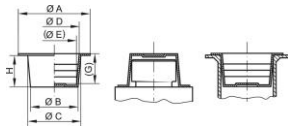

## Funktionsmaße:

Dimensión	A	B	C	D	E	G	H	Número de artículo
GPN 620 U 1 B LDPE amarillo azufre	22	4,4	6,3	4,6	2,7	11,2	11	620 0001 0000
GPN 620 U 2 B LDPE amarillo azufre	23	6	7,9	6,1	4,3	11,2	11	620 0002 0000
GPN 620 U 3 B LDPE amarillo azufre	25	7,6	9,5	7,8	5,9	11	11	620 0003 0000
GPN 620 U 4 B LDPE amarillo azufre	26	8,4	10,3	8,6	6,8	10	11	620 0004 0000
GPN 620 U 5 B LDPE amarillo azufre	26	9,2	11	9,3	7,5	10	11	620 0005 0000
GPN 620 U 6 B LDPE amarillo azufre	27	9,9	11,7	10	8,3	10	11	620 0006 0000
GPN 620 U 7 B LDPE amarillo azufre	28	10,6	12,4	10,6	8,8	10	11	620 0007 0000
GPN 620 U 8 B LDPE amarillo azufre	29	11,3	13,2	11,6	9,8	10	11	620 0008 0000
GPN 620 U 9 B LDPE amarillo azufre	30	12	14,2	12,5	10,4	12	13	620 0009 0000
GPN 620 U 10 B LDPE amarillo azufre	30	12,5	14,6	13,1	11,2	12	13	620 0010 0000
GPN 620 U 11 B LDPE amarillo azufre	31	13,8	15,9	14,1	12	12	13	620 0011 0000
GPN 620 U 12 B LDPE amarillo azufre	31	14	16,4	14,5	12,2	12	13	620 0012 0000
GPN 620 U 13 B LDPE amarillo azufre	33	15,4	17,2	15,5	13,4	13	14	620 0013 0000
GPN 620 U 14 B LDPE amarillo azufre	34	16,5	18,8	17,1	14,8	13	14	620 0014 0000
GPN 620 U 15 B LDPE amarillo azufre	34	17,4	19,6	17,8	15,6	13	14	620 0015 0000
GPN 620 U 16 B LDPE amarillo azufre	36	17,7	20,3	18,6	16	15	16	620 0016 0000
GPN 620 U 17 B LDPE amarillo azufre	37	18,6	21,2	19,5	16,9	15	16	620 0017 0000
GPN 620 U 18 B LDPE amarillo azufre	37	19,3	21,9	20,1	17,6	15	16	620 0018 0000
GPN 620 U 19 B LDPE amarillo azufre	39	20,8	23,5	21,8	18,9	16	17	620 0019 0000
GPN 620 U 20 B LDPE amarillo azufre	40	21,2	24	22,1	19,3	16	17	620 0020 0000
GPN 620 U 21 B LDPE amarillo azufre	41	22,3	25,2	23,4	20,4	16	17	620 0021 0000
GPN 620 U 22 B LDPE amarillo azufre	42	23,7	27	24,1	20,9	18	19	620 0022 0000
GPN 620 U 23 B LDPE amarillo azufre	44	25	28,3	26,4	23	19	20	620 0023 0000
GPN 620 U 24 B LDPE amarillo azufre	45	26,4	29,5	27,7	24,7	19	20	620 0024 0000
GPN 620 U 25 B LDPE amarillo azufre	47	28,3	31,4	29,7	26,4	19	20	620 0025 0000
GPN 620 U 26 B LDPE amarillo azufre	49	29,8	32,9	31,2	27,9	19	20	620 0026 0000
GPN 620 U 27 B LDPE amarillo azufre	50	32	35,5	33,6	29,8	21	22	620 0027 0000
GPN 620 U 28 B LDPE amarillo azufre	52	33,8	37,8	36	31,9	22	23	620 0028 0000
GPN 620 U 29 B LDPE amarillo azufre	54	36,4	40,2	38,4	34,5	21	22	620 0029 0000
GPN 620 U 31 B LDPE amarillo azufre	60	39,2	43,1	41,3	37,2	22	23	620 0031 0000
GPN 620 U 32 B LDPE amarillo azufre	70	41,3	44,8	43	39,5	19	20	620 0032 0000
GPN 620 U 33 B LDPE amarillo azufre	64	44,4	47,9	46,1	42,6	19	20	620 0033 0000
GPN 620 U 351 B LDPE amarillo azufre	66	50,5	53,1	51,1	48,8	13,7	14	620 0351 0000
GPN 620 U 36 B LDPE amarillo azufre	74,3	52,7	56,6	54,6	51	24,7	25	620 0036 0000
GPN 620 U 401 B LDPE amarillo azufre	85	62,5	67,5	65,5	60,4	20,5	20,5	620 0401 0000