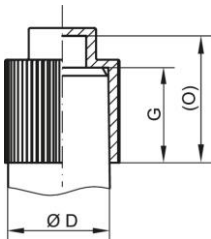

Caperuzas Protectoras - GPN 200 Forma B

Material virgen

Material: PE-LD

Color estándar: natural

Funktionsmaße:

Dimensión	Rosca exterior	D	G	O	Número de artículo
GPN 200 / 1040 LDPE natural	M 12 x 1.5	12	12	16	200 1040 0000
GPN 200 / 790 LDPE natural	M 20 x 1.5	20	20	26	200 0790 0000
GPN 200 / 1041 LDPE natural	G 1/4	13	12	16	200 1041 0000
GPN 200 / 791 LDPE natural	G 1/2	21	20	26	200 0791 0000

Dimensiones en mm. Encontrará información sobre los materiales, los colores, los dibujos y el uso de nuestros artículos en las páginas 166/167.

Unsere Produktvorteile im Überblick:

Passender.
Ausgelegt für Zapfenanschlüsse
nach DIN EN 837-1 und DIN EN
837-3.