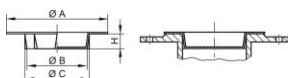

## Funktionsmaße:

Dimensión	NW mm	A	B	C	H	Número de artículo
GPN 655 / 15-R PCR-PE recycling azul	15	75	16,7	17,8	10	655 0015 RB61
GPN 655 / 25-R PCR-PE recycling azul	25	100	27,3	28,8	15	655 0025 RB61
GPN 655 / 32-R PCR-PE recycling azul	32	110	36,5	38,5	15	655 0032 RB61
GPN 655 / 40-R PCR-PE recycling azul	40	125	42	44,4	15	655 0040 RB61
GPN 655 / 50-R PCR-PE recycling azul	50	135	55	56,5	15	655 0050 RB61
GPN 655 / 65-R PCR-PE recycling azul	65	122	68	71	20	655 0065 RB61
GPN 655 / 80-R PCR-PE recycling azul	80	138	81	83,1	20	655 0080 RB61
GPN 655 / 100-R PCR-PE recycling azul	100	190	106	108,5	20	655 0100 RB61
GPN 655 / 125-R PCR-PE recycling azul	125	225	131,5	134	20	655 0125 RB61
GPN 655 / 150-R PCR-PE recycling azul	150	270	160	161,5	20	655 0150 RB61