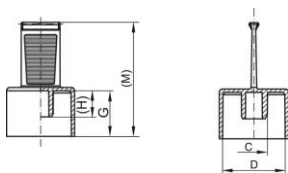

## Funktionsmaße:

Dimensión	C	D	G	H	M	Número de artículo
GPN 220 / 0614 PCR-PE recycling azul	6,1	19	14	8	35	220 0614 RB61
GPN 220 / 0714 PCR-PE recycling azul	7,6	19	14	8	35	220 0714 RB61
GPN 220 / 0814 PCR-PE recycling azul	8,2	19	14	8	35	220 0814 RB61
GPN 220 / 1014 PCR-PE recycling azul	10,2	19	14	8	35	220 1014 RB61
GPN 220 / 1020 LDPE recycling azul	10,3	19	19,5	8	40,5	220 1020 RB61
GPN 220 / 1816 PCR-PE recycling azul	18,4	28	16	13	37	220 1816 RB61

Dimensiones en mm. Encontrará información sobre los materiales, los colores, los dibujos y el uso de nuestros artículos en las páginas 166/167. Para estos artículos, se permiten las desviaciones de color, así como los puntos negros, que no pueden evitarse completamente debido a la tecnología de producción. Recomendamos que se realicen pruebas de funcionamiento antes de la producción en serie. \*El artículo está compuesto por un 98% de PCR-PE (Post Consumer Recyclate) y un 2% de color basado en un soporte PIR (Post Industrial Recyclate).