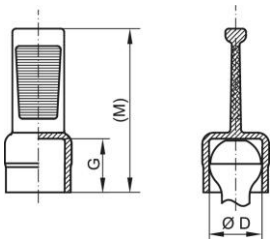

Caperuzas protectoras para tuberías - GPN 212

Material virgen

Material: TPE

Color estándar: amarillo

Funktionsmaße:

Dimensión	D min	D max	G	M	Número de artículo
GPN 212 FM 76 TPE amarillo azufre	8	8,8	7,8	23,3	212 0076 0000
GPN 212 FM 77 TPE amarillo azufre	8	9	10,1	25,4	212 0077 0000
GPN 212 FM 88 TPE amarillo azufre	9,4	10,1	11,1	26,8	212 0088 0000
GPN 212 FM 102 TPE amarillo azufre	10,3	11,2	8,7	24,2	212 0102 0000

Dimensiones en mm. Encontrará información sobre los materiales, los colores, los dibujos y el uso de nuestros artículos en las páginas 166/167.* Este tamaño se suministra con superficies de sujeción internas.** Sustancias altamente preocupantes según el Reglamento EU-REACH-VO